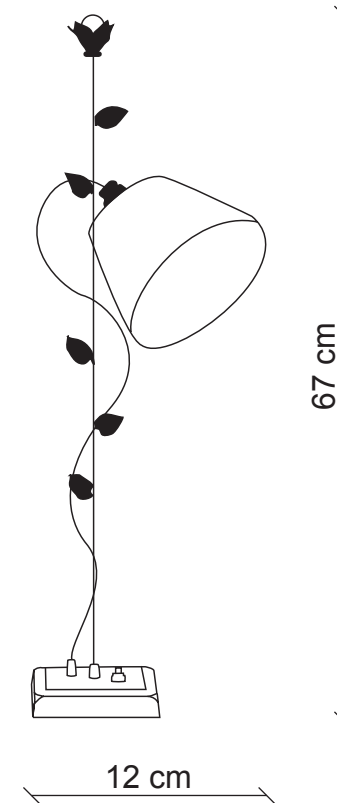

PATRIZIAGARGANTI

Firenze

BAGA XXI Century
LOVELY LIGHT

art. 1020

1 light Table lamp

Finish: Nickel

Lampshades: Grey fabric

Accessories: Clear crystals

Ø 15x9
H. 10

1x
40W E14
not supplied

m³ 0,19
Kg 1,5