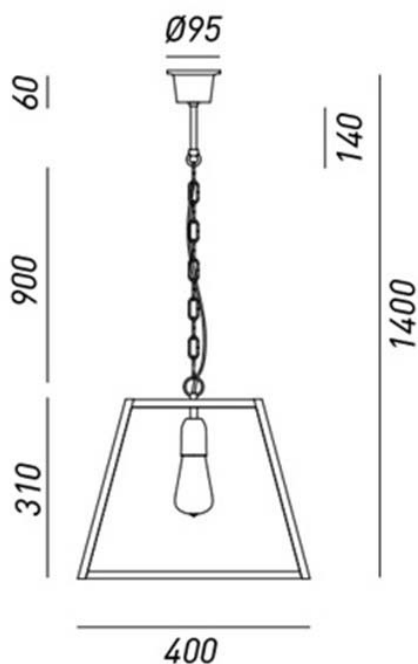

LONDON – 205.22.FF IL FANALE

Nella collezione London le linee della tradizione incontrano contaminazioni internazionali. Nasce una linea di lampade a sospensione, applique e plafoniere. Le trasparenze del vetro fanno ben percepire e valorizzano la struttura in ferro anticato, creando inaspettati cambi di visione, in un'atmosfera suggestiva.

Tipologia: SOSPENSIONE

Type: PENDANT LIGHT

Ambiente / Environment
INDOOR

Materiale: FERRO
Material: IRON

Finitura / Colore: FERRO
Finishing / Color: IRON

Fonte luminosa – Lighting Souce:
1XMAX 77W E27

Voltaggio – Voltage
240V

Classe Energetica – Energetic Class
A++/E

PROTEZIONE IP – IP PROTECTION
IP20

PESO – WEIGHT
8Kg

Lampadina non inclusa
Light bulb not included