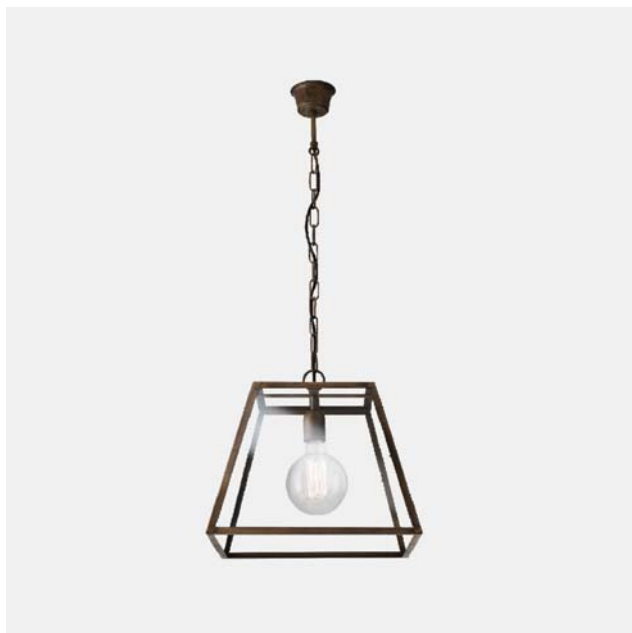

LONDON – 205.22.FF IL FANALE

Nella collezione London le linee della tradizione incontrano contaminazioni internazionali. Nasce una linea di lampade a sospensione, applique e plafoniere. Le trasparenze del vetro fanno ben percepire e valorizzano la struttura in ferro anticato, creando inaspettati cambi di visione, in un'atmosfera suggestiva.

The international style meets the lines of the tradition thus outlining london, a collection composed of suspensions, appliques and ceiling lamps. The structure, made of antique iron, is perceptible by the transparency of glass, creating unexpected changes of vision in a soft and of great charm atmosphere.

Tipologia: SOSPENSIONE

Type: PENDANT LIGHT

Ambiente / Environment
INDOOR

Materiale: FERRO
Material: IRON

Finitura / Colore: FERRO
Finishing / Color: IRON

Fonte luminosa – Lighting Souce:
1XMAX 77W E27

Voltaggio – Voltage
240V