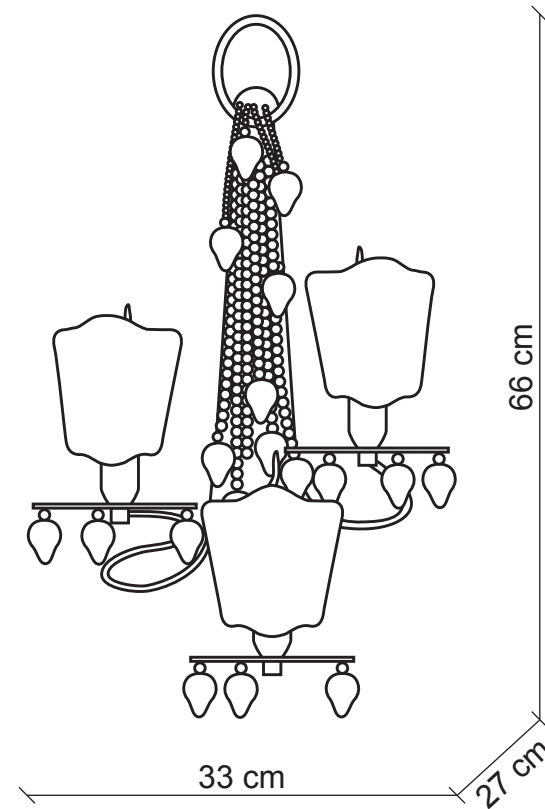

# PATRIZIAGARGANTI

Firenze

**BAGA** Progress  
LOVELY LIGHT

**art. 3133**

3 lights Wall lamp

**Finish:** Ivory

**Lampshades:** Ivory leather half-shade

**Accessories:** Clear crystals

m<sup>3</sup> 0,22  
Kg 2,6