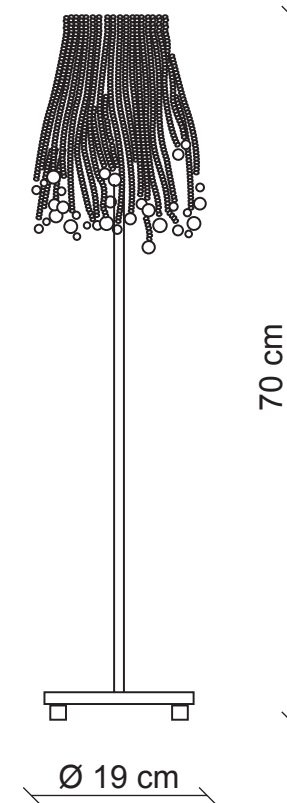

PATRIZIAGARGANTI

Firenze

BAGA Contemporary
LOVELY LIGHT

art. 5012

1 light Table lamp

Finish: Nickel

Lampshades: Clear crystals

Ø 12x8
H. 11

1x
40W E14
supplied

m³ 0,17
Kg 2,2