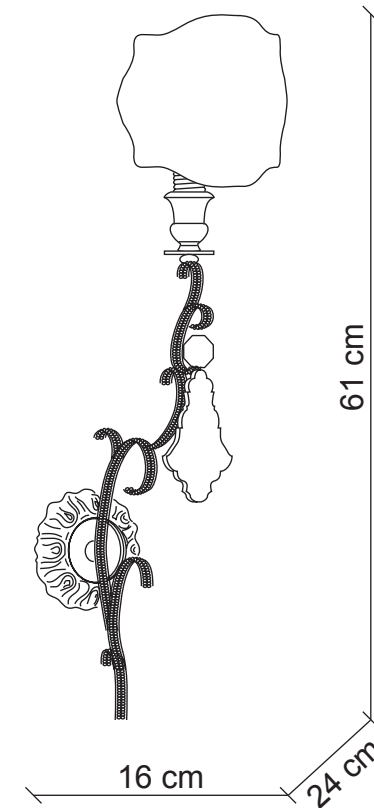

PATRIZIAGARGANTI

Firenze

BAGA Contemporary
LOVELY LIGHT

art. 2225

1 light Wall lamp

Finish: Red

Lampshades: Ivory goffered tulle

Accessories: Red and clear crystals

Ø 12x8
H. 11
Ø 16
H. 15

1x
40W E14
not supplied

m³ 0,17
Kg 1,4