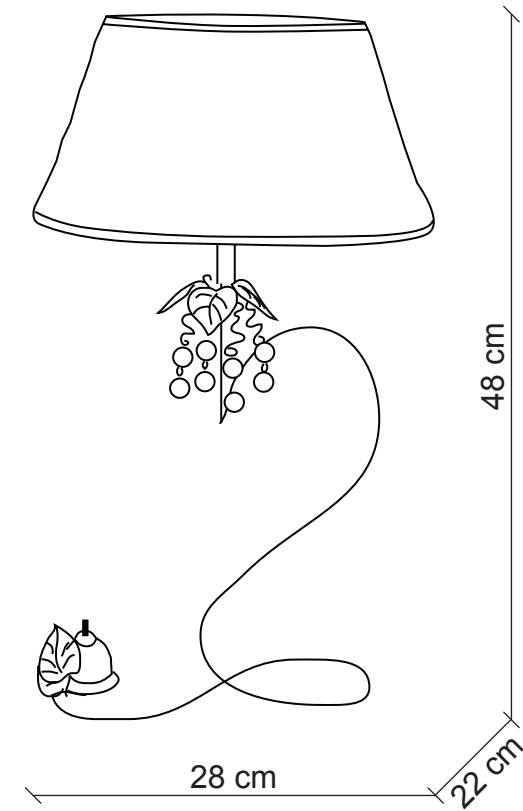

## art. 909

1 light table lamp

**Finish:** Green m $\grave{e}$ lange with protected nickel details

**Lampshades:** Mesh, green taffeta inside

**Accessories:** Clear crystals

 Ø 28x18  
H. 14

 1x  
100W E27  
not supplied

m<sup>3</sup> 0,08  
Kg 1