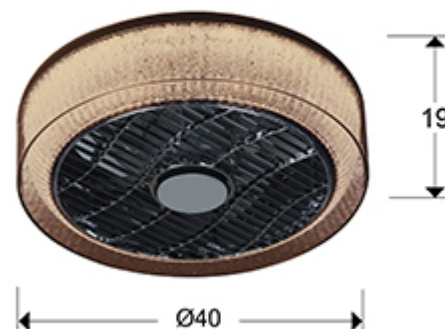

Wind 146172

Потолочный вентилятор

Вентилятор потолочный LED, 3 скорости, изменение направления. Регулир.освещение (яркость и темп.света). Из металла и акрила, покрытие "хром" и дымчатого цвета. Рассеиватель из поликарбоната с внутр.текстурной поверхностью. Внешнее кольцо дымч.цвета

Remote control and Smartphone APP by Bluetooth included. 24W LED, 1.920 lm, 3.000-6000 K. Fan: 5-blade, Ø25 cm. Diffuser grille: swivel/reversible, Ø30 cm. Action radius: Ø150 cm (measured 140 cm underneath the fan) Noise emission according to speed: Lower 41db/middle 43 db/high 47 db.

ОБЩАЯ ИНФОРМАЦИЯ

Код EAN: 8435435329839
Тип: Потолочный вентилятор
Коллекция: Wind

РАЗМЕРЫ

Размеры: Ø 40,0 ↑ 19,0 см
Вес: 3,5 Kg

РАЗМЕРЫ УПАКОВКИ

Вес: 4,7 Kg
Объем: 0,0460м³
Размеры: ↔ 44,0 ↓ 24,0 ↗ 44,0 см

ДОПОЛНИТЕЛЬНАЯ ИНФОРМАЦИЯ

Материал: Acrylic, metal, polycarbonate
Покрытие: Smoke chrome, smoke

146172

 Esta luminaria lleva lámparas LED incorporadas.
This luminaire contains built-in LED lamps.

Las lámparas de esta luminaria no son recambiables.
The lamps cannot be changed in the luminaire.