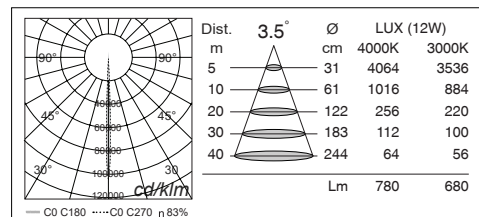

*IP68 CONNECTORS ON REQUEST
*CONNETTORI IP68 SU RICHIESTA
code: 003.0223.0

*2x0,35 H05RN-F CABLE (1 meter) ON REQUEST
*CAVO 2X0,35 H05RN-F (1 metro) SU RICHIESTA
code: 003.0224.0

MAIN CODE CODICE BASE	RELEASE EDIZIONE	LIGHT COLOR COLORE LUCE	WATT WATT	OPTIC OTTICA	CONTROLLO CONTROL	FRAME COLOR COLORE
2610	.1	B 3000K	.12 12W	AA 3.5°	1 ON/OFF	.U GLASS / VETRO
		C 4000K			8 DIMMER 1-10V	
		* others on request / altri su richiesta				

CODE EXAMPLE : Projector with warm white light color at 3000K, 12W, 3.5° optic, ON/OFF control, glass finish
2610.1B.12AA1.U

ESEMPIO DI CODIFICA : Proiettore con luce calda a 3000K, 12W, ottica 3.5°, controllo ON/OFF, finitura in vetro
2610.1B.12AA1.U

NEXO LUCE (Factory)
Strada Mirabella, 10
46040 Cavriana (MN), ITALY
T +39 0376 771513 F +39 0376 772235
sales@nexoluce.com www.nexoluce.com

Made in Italy