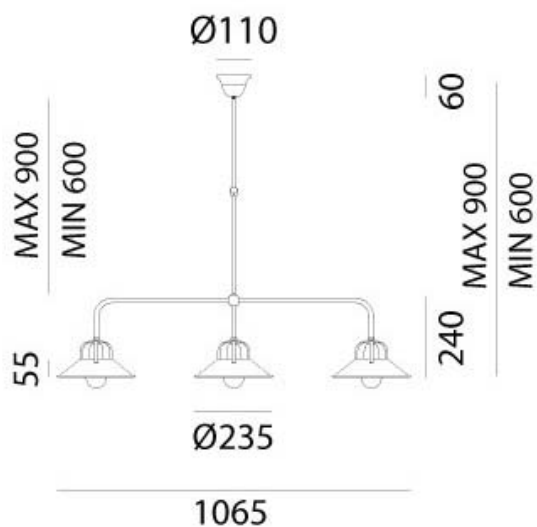

Tipologia: SOSPENSIONE

Type: PENDANT LIGHT

Ambiente / Environment
INDOOR

Materiale: OTTONE
Material: BRASS

Finitura / Colore: OTTONE
Finishing / Color: BRASS

Fonte luminosa – Lighting Source:
3xMax 46W E27

Vtaggio – Voltage
240V

Classe Energetica – Energetic Class
A++/E

PROTEZIONE IP – IP PROTECTION
IP20

PESO – WEIGHT
4Kg

Lampadina non inclusa
Light bulb not included