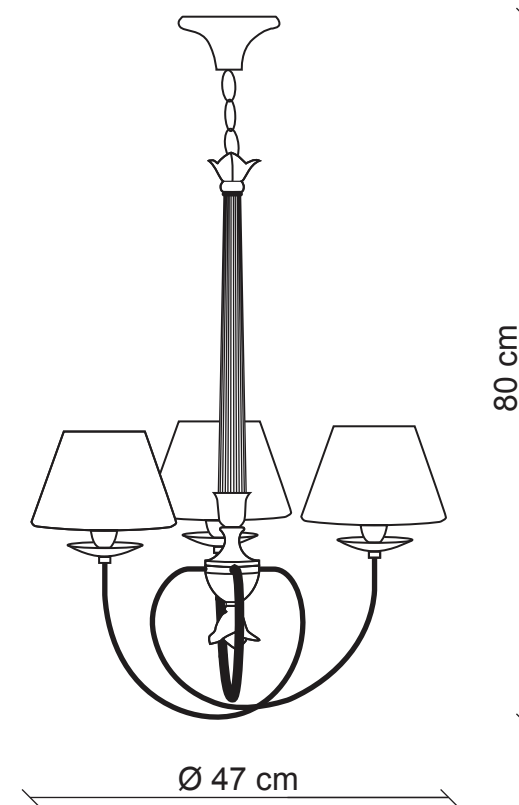

# PATRIZIAGARGANTI

Firenze

**BAGA** XXI Century  
LOVELY LIGHT

**art. 1035/AV**

3 lights Chandelier

**Finish:** Nickel with silver leaf details

**Lampshades:** Ivory raffia

Ø 15x9  
H. 10

3x  
60W E14  
not supplied

m<sup>3</sup> 0,43  
Kg 4,1