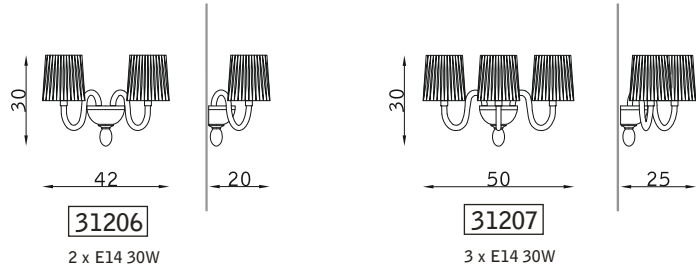

Violante

PARETE WALL

SOSPENSIONE PENDANT

cromo 102
chrome 102

vetro fumé FM
fumé glass FM

bianco 090
white 090

cromo 102
chrome 102

vetro trasparente TR
transparent glass TR