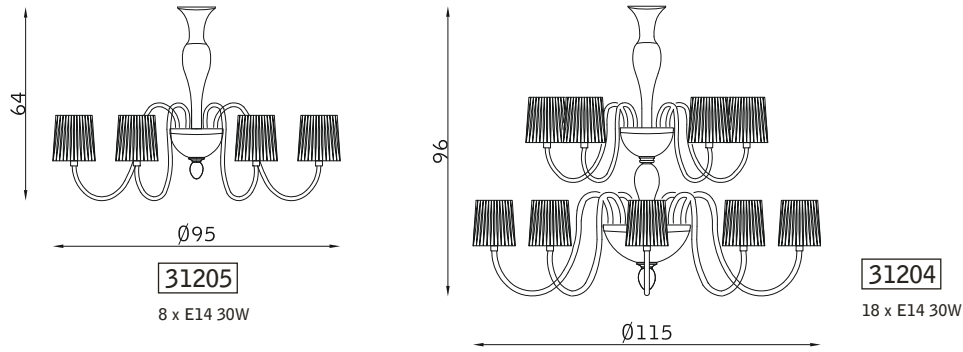

Violante

PARETE WALL

SOSPENSIONE PENDANT

cromo 102
chrome 102

vetro fumé FM
fumé glass FM

bianco 090
white 090

cromo 102
chrome 102

vetro trasparente TR
transparent glass TR