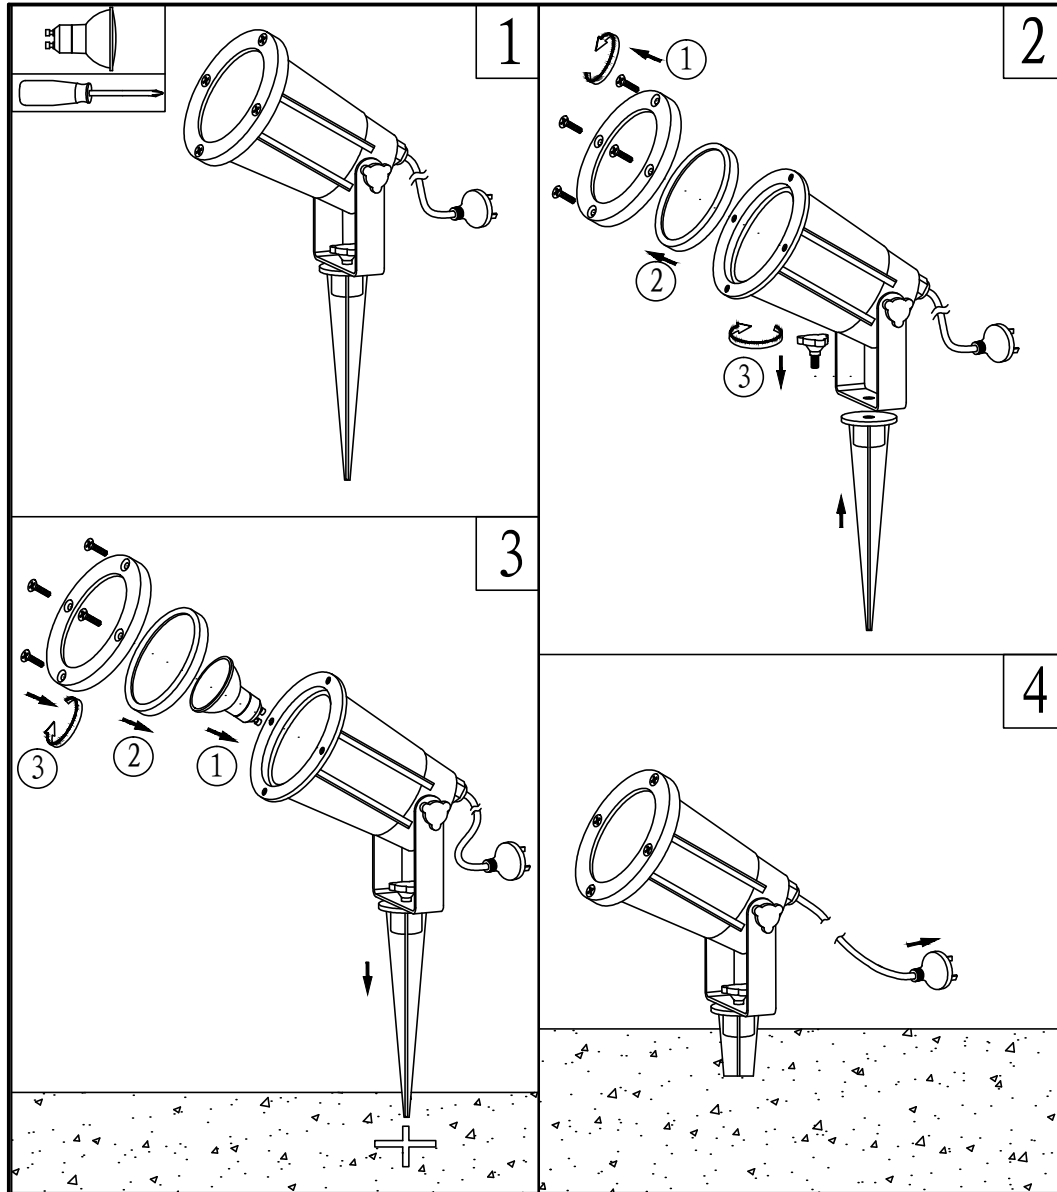

OFF

ON

BOMBILLAS - BULBS

1xGU10 MAX.50W

ICONOS - ICONES

1	2	3
4 IP44	5	6
7	8	9

CARACTERÍSTICAS ESPECÍFICAS
SPECIFIC FEATURES

220-240V~50/60Hz