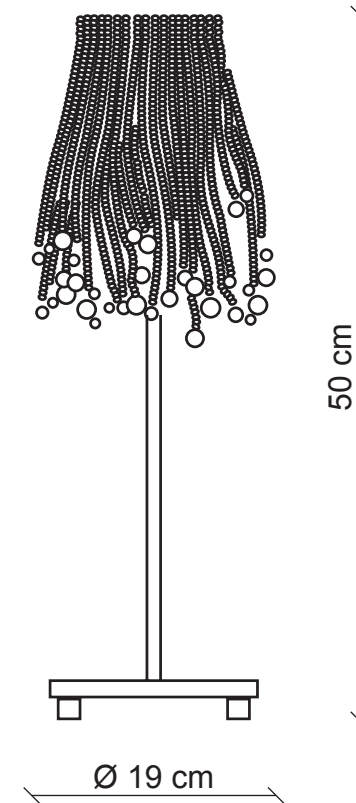

# PATRIZIAGARGANTI

Firenze

**BAGA** Contemporary  
LOVELY LIGHT

**art. 5033**

1 light Table lamp

**Finish:** Ivory

**Lampshades:** Clear crystals

Ø 12x8  
H. 11

1x  
40W E14  
supplied

m<sup>3</sup> 0,17  
Kg 2