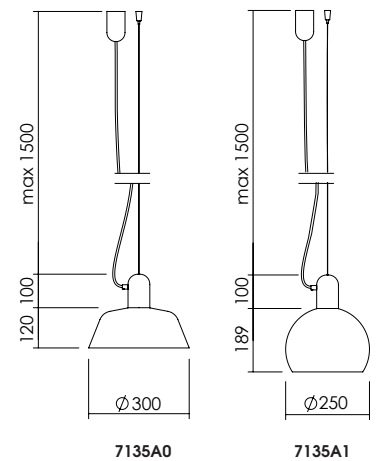

PILLOLA Pendant

Pendant lamp with metal body suspended by steel cable with glass shade available in different finishes and formats. Electric cable in fabric in different colors.

Sospensione in metallo sospesa per cavo in acciaio con paralume in vetro disponibile in diversi formati e colori. Cavo elettrico in tessuto disponibile in colori diversi.

LIGHT SOURCE | FONTE LUMINOSA

DIMENSIONS | DIMENSIONI

E27 max 12W LED

IP20   

FINISHES | FINITURE

CODE | CODICE

Body | Corpo

Shade | Paralume