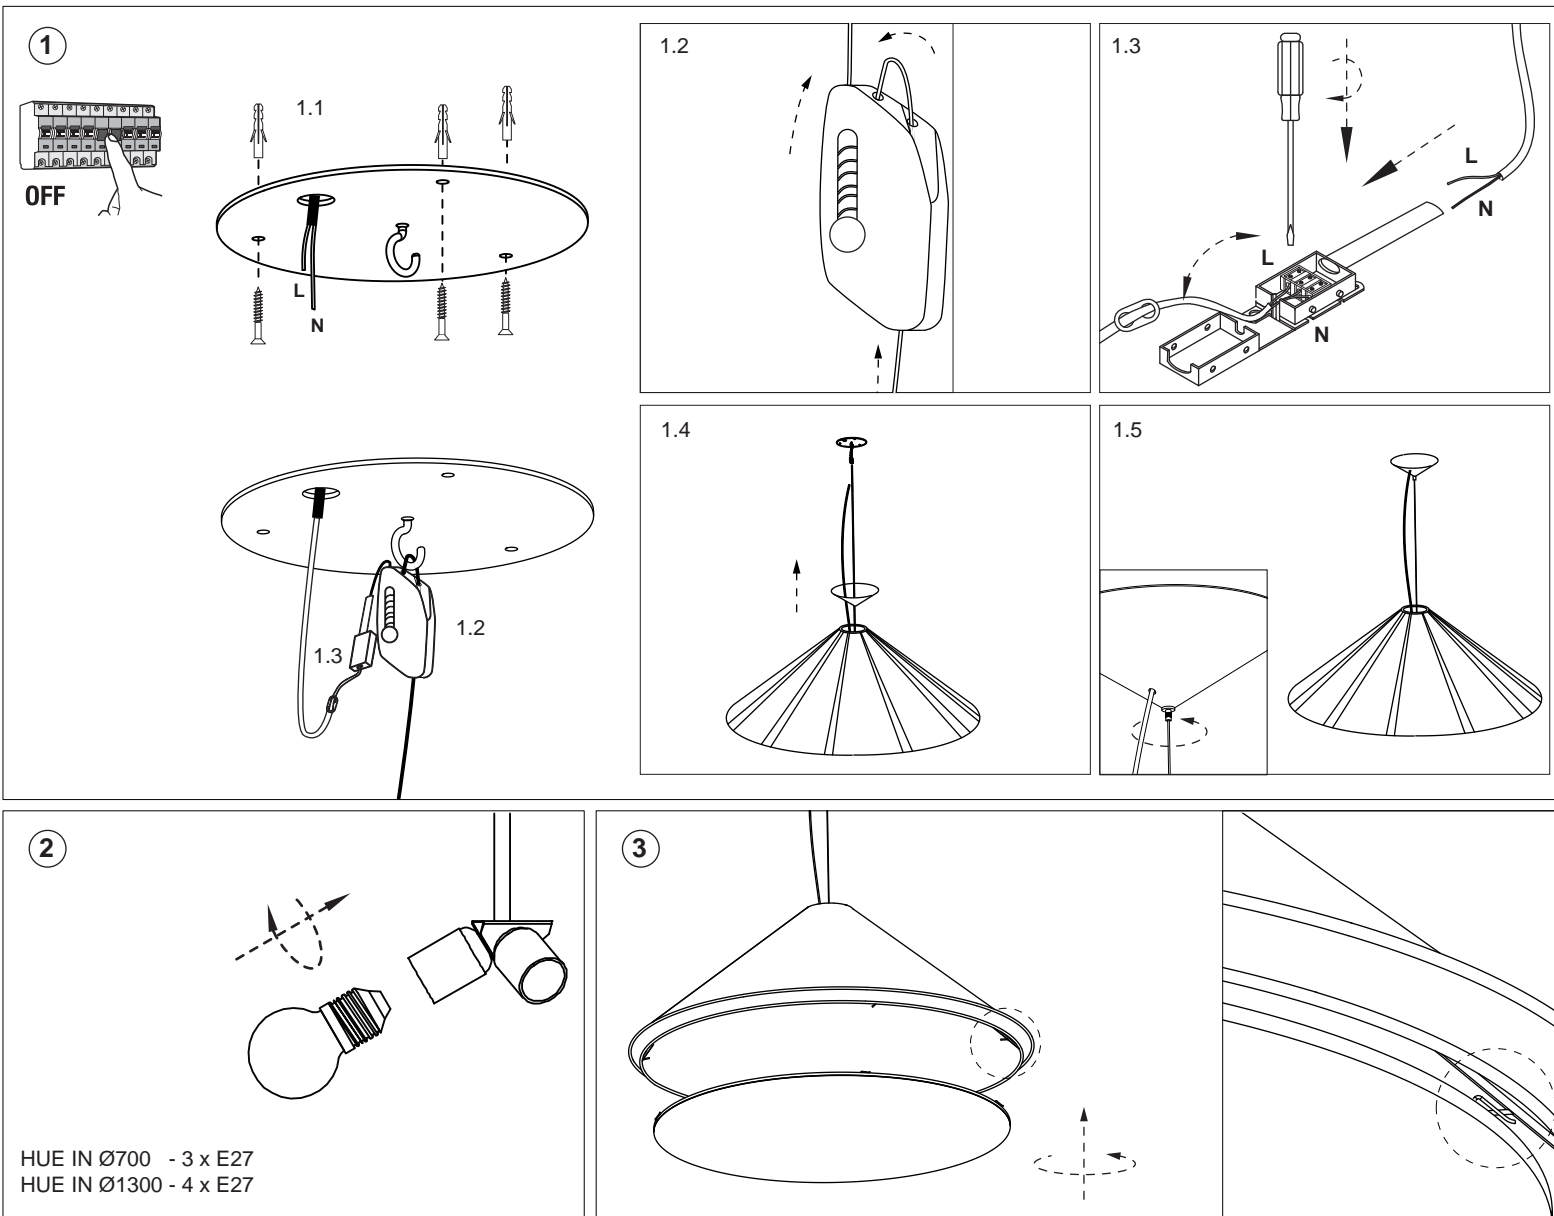

Ø700

Ø1300

LIGHT SOURCE - FUENTE DE LUZ

E27 max. 15W LED no incl

TECHNICAL FEATURES - CARACTERÍSTICAS TÉCNICAS

2

HUE IN Ø700 - 3 x E27
HUE IN Ø1300 - 4 x E27

3