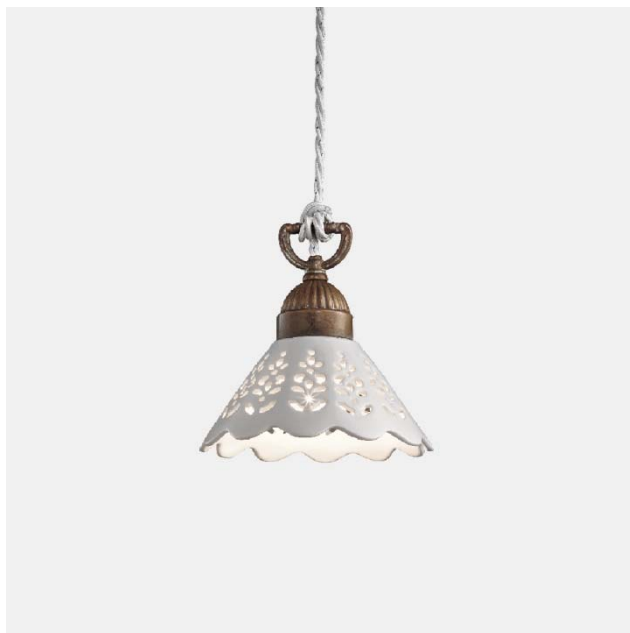

## FIOR DI PIZZO – 065.07.OC IL FANALE

I ricami sapientemente traforati sulle preziose ceramiche di Bassano conferiscono un grande valore estetico alle lampade della collezione Fiori di Pizzo, emblemi di un classicismo rivisitato in chiave moderna. La ricercata lavorazione consente, in fase di illuminazione, la creazione di giochi di luce sulle pareti proiettando fiori e decori.

The embroideries expertly drilled on precious ceramics of Bassano give a great aesthetic value to the lamps of the Fiori di Pizzo collection, a symbol of a modern reinterpretation of classicism. The sophisticated processing allows, in stage of illumination, the creation of the play of light on the walls projecting flowers and decorations.

**Tipologia:** SOSPENSIONE

**Type:** PENDANT LIGHT

**Ambiente / Environment**  
INDOOR

**Materiale:** OTTONE - CERAMICA  
**Material:** BRASS - CERAMIC

**Finitura / Colore:** OTTONE - CERAMICA  
**Finishing / Color:** BRASS - CERAMIC