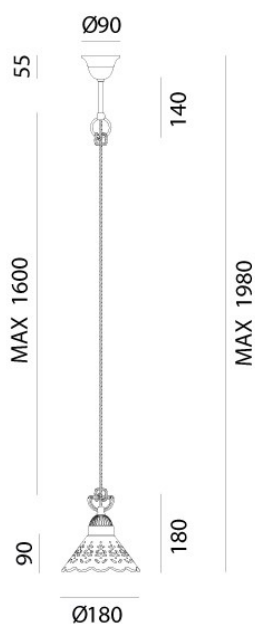

## FIOR DI PIZZO – 065.07.OC IL FANALE

I ricami sapientemente traforati sulle preziose ceramiche di Bassano conferiscono un grande valore estetico alle lampade della collezione Fiori di Pizzo, emblemi di un classicismo rivisitato in chiave moderna. La ricercata lavorazione consente, in fase di illuminazione, la creazione di giochi di luce sulle pareti proiettando fiori e decori.

**Tipologia:** SOSPENSIONE

**Type:** PENDANT LIGHT

**Ambiente / Environment**  
INDOOR

**Materiale:** OTTONE - CERAMICA  
**Material:** BRASS - CERAMIC

**Finitura / Colore:** OTTONE - CERAMICA  
**Finishing / Color:** BRASS - CERAMIC

**Fonte luminosa – Lighting Souce:**  
1xMax 46W E27

**Voltaggio – Voltage**  
240V

**Classe Energetica – Energetic Class**  
A++/E

**PROTEZIONE IP – IP PROTECTION**  
IP20

**PESO – WEIGHT**  
1Kg

Lampadina non inclusa  
Light bulb not included