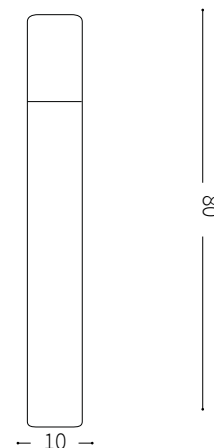

REV 25/01/2019

Pulsar PT1

Lampada da terra
Floor lamp
Lampadaire
Stehleuchte
Lámpara de pie
Торшеры

max 1 x42W E27 / 220~240V
50/60Hz
- 8021696135908 ANTRACITE
- 8021696135922 GRIGIO

IDEAL LUX s.r.l.

Via Taglio Destro 32
30035 Mirano (VE) Italy
www.ideal-lux.com