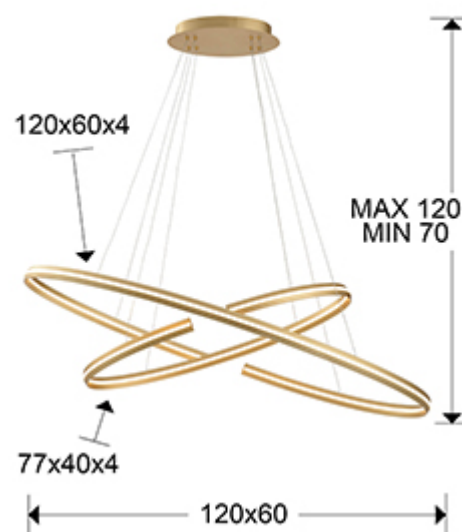

Elipse

652043B

Люстры

Подвесной светильник LED, образованный двумя эллипсами из металла и алюминия, покрытие "золото" с матовой полировкой. Опаловый акриловый рассеиватель. Диммируемый с BLUETOOTH с APP для смартфона. 103W LED, 5000 Lm, 3000 K.

ОБЩАЯ ИНФОРМАЦИЯ

Каталог: i39 Puminación
 Страница: 139
 Код EAN: 8435435331603
 Тип: Люстры
 Коллекция: Elipse

РАЗМЕРЫ

Размеры: ↔ 120,0 ↓ 105,0 ↗ 60,0 cm
 Высота в собранном виде: 70,0/ максимальная 120,0 cm
 Вес: 2,8 Kg

РАЗМЕРЫ УПАКОВКИ

Вес: 5,9 Kg
 Объем: 0,1290м³
 Размеры: ↔ 130,0 ↓ 14,0 ↗ 71,0 cm

ТЕХНИЧЕСКИЕ ХАРАКТЕРИСТИКИ

Класс электробезопасности: Class 1
максимальная мощность: 100W
Напряжение: 100/277 V
Частота сети: 50/60 Hz
Цветовая температура: 3.000 K
Средний срок службы: 20.000 h
Коэффициент мощности: >0.9