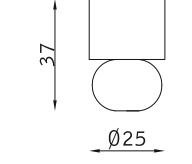

TAVOLO TABLE

**32007**  
1 x E27 30W

**32004**  
1 x E27 46W

**32006**  
1 x E27 46W

COMODINO BEDSIDE

**32008**  
1 x E27 30W

**32003**  
1 x E27 30W

**32005**  
1 x E27 30W