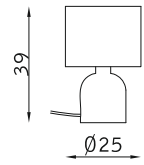

TAVOLO TABLE

**32007**  
1 x E27 30W

**32004**  
1 x E27 46W

**32006**  
1 x E27 46W

COMODINO BEDSIDE

**32008**  
1 x E27 30W

**32003**  
1 x E27 30W

**32005**  
1 x E27 30W