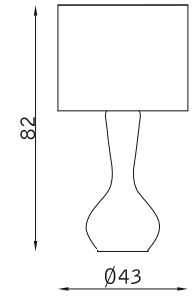

TAVOLO TABLE

**32007**  
1 x E27 30W

**32004**  
1 x E27 46W

**32006**  
1 x E27 46W

COMODINO BEDSIDE

**32008**  
1 x E27 30W

**32003**  
1 x E27 30W

**32005**  
1 x E27 30W