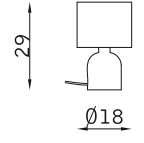

TAVOLO TABLE

**32007**  
1 x E27 30W

**32004**  
1 x E27 46W

**32006**  
1 x E27 46W

COMODINO BEDSIDE

**32008**  
1 x E27 30W

**32003**  
1 x E27 30W

**32005**  
1 x E27 30W