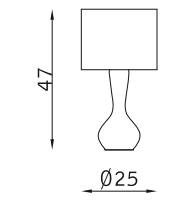

TAVOLO TABLE

**32007**  
1 x E27 30W

**32004**  
1 x E27 46W

**32006**  
1 x E27 46W

COMODINO BEDSIDE

**32008**  
1 x E27 30W

**32003**  
1 x E27 30W

**32005**  
1 x E27 30W