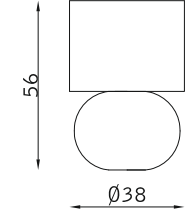

TAVOLO TABLE

**32007**  
1 x E27 30W

**32004**  
1 x E27 46W

**32006**  
1 x E27 46W

COMODINO BEDSIDE

**32008**  
1 x E27 30W

**32003**  
1 x E27 30W

**32005**  
1 x E27 30W