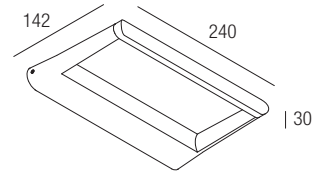

IP65-rated, wall mountable, indirect emission fixture with extremely compact dimensions and simple geometry. The soft lighting effect makes exterior applications particularly effective.

Apparecchio a parete IP65 ad emissione indiretta, di dimensioni estremamente contenute e dalla geometria estremamente semplice. L'effetto luminoso morbido rende l'applicazione in esterni particolarmente efficace.

Appareil mural IP65 à émission indirecte, aux dimensions extrêmement contenues et à la géométrie considérablement simple. L'effet lumineux doux rend l'application particulièrement efficace en extérieur.

Gerät zur Wandinstallation mit Schutzklasse IP65 mit indirekter Strahlung, von extrem kleiner Größe und mit extrem einfacher Geometrie. Der weiche Lichteffect macht die Anwendung im Außenbereich besonders wirkungsvoll.

Aparato de pared IP65 de emisión indirecta, de tamaño muy reducido y geometría sumamente sencilla. El suave efecto luminoso hace que su instalación en exteriores sea especialmente eficaz.

IP65 made in Italy

Supply current
230VAC

Power
6W

Dimensions