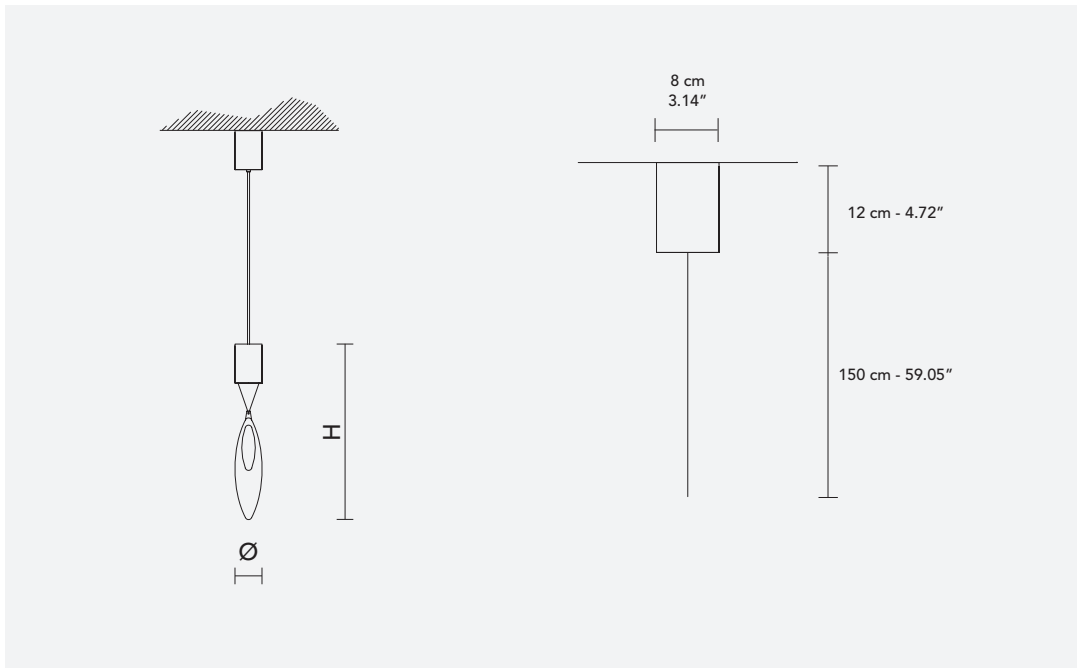

# MASIERO

Montatura metallica e goccia sospesa di cristallo, soffiato e lavorato a mano.

Metal mount and hand worked and blown hanging crystal drop.

Metallfassung mit hängendem Kristallglastropfen, geblasen und von Hand gearbeitet.

Monture métallique et pampille suspendue en cristal soufflé faite à la main.

Металлическая оправа с хрустальным подвесом ручной работы в виде капли.

H 40 cm / 15.80"  
Ø 10 cm / 4.00"

 1xGU10x35 W max  
**USA** 1xE12x40 W max  
(not included)