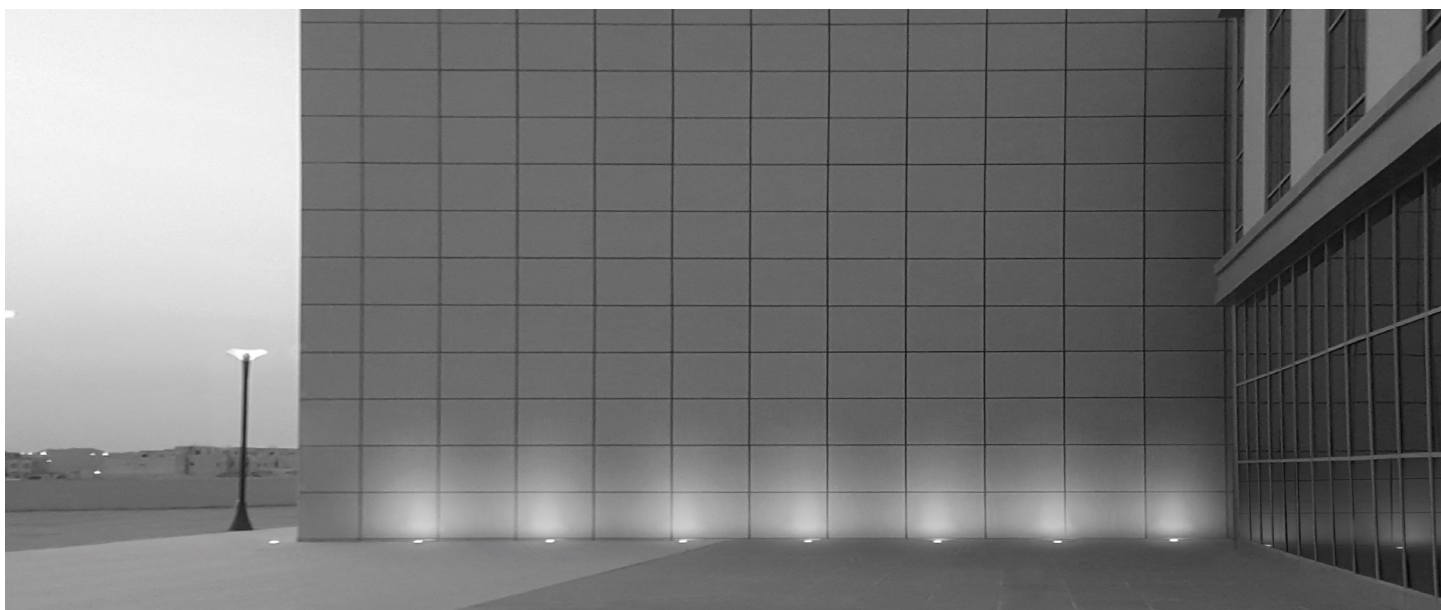

NEXO LUCE (Factory)
Strada Mirabella, 10
46040 Cavriana (MN), ITALY
T +39 0376 771513 F +39 0376 772235
sales@nexoluce.com www.nexoluce.com

Made in Italy