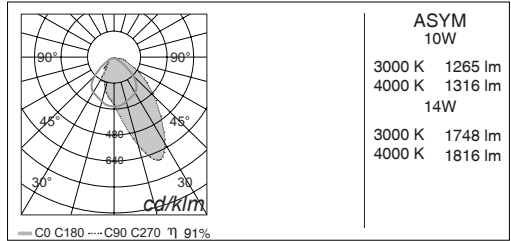

*IP68 CONNECTORS ON REQUEST
*CONNETTORI IP68 SU RICHIESTA
code: 003.0223.0

*2x0,35 H05RN-F CABLE (1 meter) ON REQUEST
*CAVO 2X0,35 H05RN-F (1 metro) SU RICHIESTA
code: 003.0224.0

MAIN CODE CODICE BASE	RELEASE EDIZIONE	LIGHT COLOR COLORE LUCE	WATT WATT	OPTIC OTTICA	CONTROL CONTROLLO	FRAME COLOR COLORE
2673	.1	B 3000K	.10 10W	.D 20°	1 ON/OFF	.U GLASS / VETRO
		C 4000K	.14 14W	.F 30°	8 DIMMER 1-10V	
		* others on request / altri su richiesta		.I 48°		
				BZ 86°		
				CX ASYM 90°x45°		

CODE EXAMPLE : Projector with warm white light color at 3000K, 10W, 20° optic, ON/OFF control, glass finish
2673.1B.10.D1.U

ESEMPIO DI CODIFICA : Proiettore con luce calda a 3000K, 10W, ottica 20°, controllo ON/OFF, finitura in vetro
2673.1B.10.D1.U

NEXO LUCE (Factory)
Strada Mirabella, 10
46040 Cavriana (MN), ITALY
T +39 0376 771513 F +39 0376 772235
sales@nexoluce.com www.nexoluce.com

Made in Italy