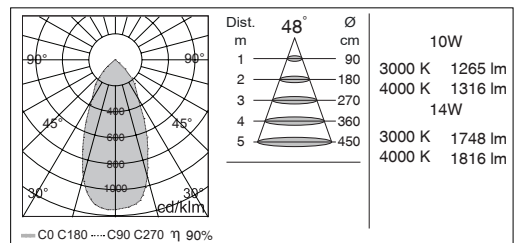

*IP68 CONNECTORS ON REQUEST
*CONNETTORI IP68 SU RICHIESTA
code: 003.0223.0

*2x0,35 H05RN-F CABLE (1 meter) ON REQUEST
*CAVO 2X0,35 H05RN-F (1 metro) SU RICHIESTA
code: 003.0224.0

MAIN CODE CODICE BASE	RELEASE EDIZIONE	LIGHT COLOR COLORE LUCE	WATT WATT	OPTIC OTTICA	CONTROL CONTROLLO	FRAME COLOR COLORE
2673	.1	B 3000K	.10 10W	.D 20°	1 ON/OFF	.U GLASS / VETRO
		C 4000K	.14 14W	.F 30°	8 DIMMER 1-10V	
		* others on request / altri su richiesta		.I 48°		
				BZ 86°		
				CX ASYM 90°x45°		

CODE EXAMPLE : Projector with warm white light color at 3000K, 10W, 20° optic, ON/OFF control, glass finish
2673.1B.10.D1.U

ESEMPIO DI CODIFICA : Proiettore con luce calda a 3000K, 10W, ottica 20°, controllo ON/OFF, finitura in vetro
2673.1B.10.D1.U

NEXO LUCE (Factory)
Strada Mirabella, 10
46040 Cavriana (MN), ITALY
T +39 0376 771513 F +39 0376 772235
sales@nexoluce.com www.nexoluce.com

Made in Italy