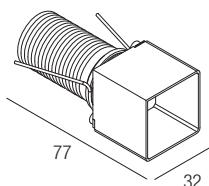

IP44 made in Italy

Revolutionäre trimless Einbauten: mit Durchmesser von nur 30 mm und einem äußerst einfachen und sauberen Befestigungssystem an der Schalung, bieten sie neue Möglichkeiten der Komposition, mit Einbauoptiken für einen verbesserten visuellen Komfort. Erhältlich in verschiedenen Strahlenbündeln eignen sie sich für Anwendungen, die von Lichtakzenten für Ausstellungselemente oder architektonische Details bis zur Allgemeinbeleuchtung reichen.

Trimless empotrados revolucionarios: con diámetros a partir de sólo 30 mm y un sistema de fijación al encofrado sumamente sencillo y limpio, ofrecen nuevas posibilidades de composición, con ópticas retrocedidas para brindar un elevado confort visual. Disponibles en múltiples aberturas de haz son ideales para aplicaciones puntuales para resaltar elementos de exposiciones o detalles arquitectónicos o bien para iluminación general.

Supply current

350-500mA (V, 8,7V)

Power

3-6W

Series wiring

Dimensions

Photometric diagrams

CCT/CRI/Flux