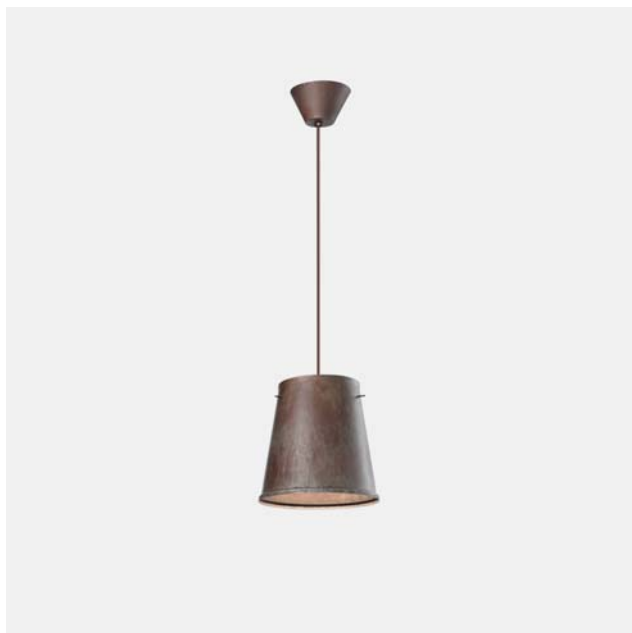

KHONUS – 256.02.FF IL FANALE

Forme semplici e lineari ispirano un design funzionale. Così nasce Khonus, una collezione di lampade di forma conica realizzate in ferro anticato, che possono riflettere la luce sia verso l'alto che verso il basso, per illuminare l'intero ambiente. Le lampade sono disponibili in tre differenti misure. Da utilizzare singolarmente o accostare per creare suggestive composizioni e valorizzare al meglio l'essenza del progetto.

Simple and linear shapes inspire a functional design. This is khonus: a series of cone shaped lamps made of antique iron, capable of reflecting light both downwards and upwards entirely illuminating the surroundings. Available in three different sizes, can be arranged individually or together enhancing their essence.

Tipologia: SOSPENSIONE

Type: PENDANT LIGHT

Ambiente / Environment
INDOOR

Materiale: FERRO
Material: IRON

Finitura / Colore: FERRO
Finishing / Color: IRON

Fonte luminosa – Lighting Source:
1xMax 77W E27

Voltaggio – Voltage
240V