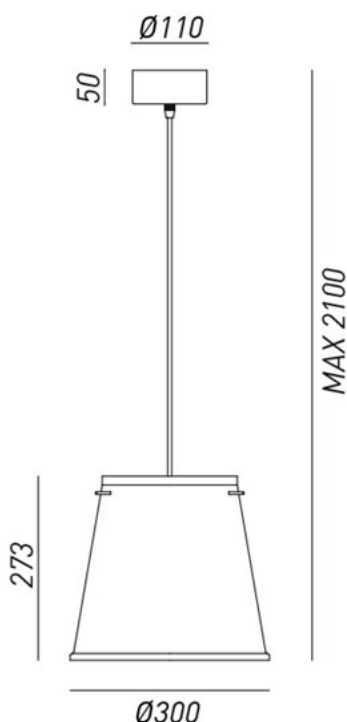

KHONUS – 256.02.FF IL FANALE

Forme semplici e lineari ispirano un design funzionale. Così nasce Khonus, una collezione di lampade di forma conica realizzate in ferro anticato, che possono riflettere la luce sia verso l'alto che verso il basso, per illuminare l'intero ambiente. Le lampade sono disponibili in tre differenti misure. Da utilizzare singolarmente o accostare per creare suggestive composizioni e valorizzare al meglio l'essenza del progetto.

Simple and linear shapes inspire a functional design. This is khonus: a series of cone shaped lamps made of antique iron, capable of reflecting light both downwards and upwards entirely illuminating the surroundings. Available in three different sizes, can be arranged individually or together enhancing their essence.

Tipologia: SOSPENSIONE

Type: PENDANT LIGHT

Ambiente / Environment
INDOOR

Materiale: FERRO
Material: IRON

Finitura / Colore: FERRO
Finishing / Color: IRON

Fonte luminosa – Lighting Source:
1xMax 77W E27

Voltaggio – Voltage
240V

Classe Energetica – Energetic Class
A++/E

PROTEZIONE IP – IP PROTECTION
IP20

PESO – WEIGHT
3,5Kg

Lampadina non inclusa
Light bulb not included