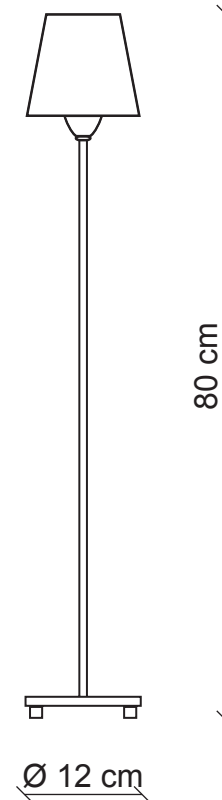

PATRIZIAGARGANTI

Firenze

BAGA Contemporary
LOVELY LIGHT

art. 5044

1 light Table lamp

Finish: Leaden

Lampshades: Red goffered fabric

Ø 12x8
H. 11

1x
40W E14
not supplied

m³ 0,17
Kg 1,8