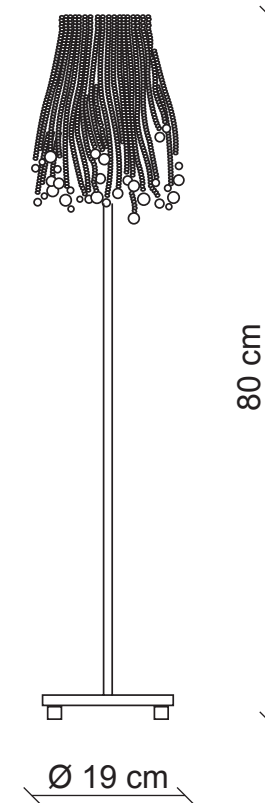

PATRIZIAGARGANTI

Firenze

BAGA Contemporary
LOVELY LIGHT

art. 2061

1 light Table lamp

Finish: Red

Lampshades: Clear crystals

 Ø 12x8
H. 11

 1x
40W E14
supplied

m³ 0,17
Kg 2,3