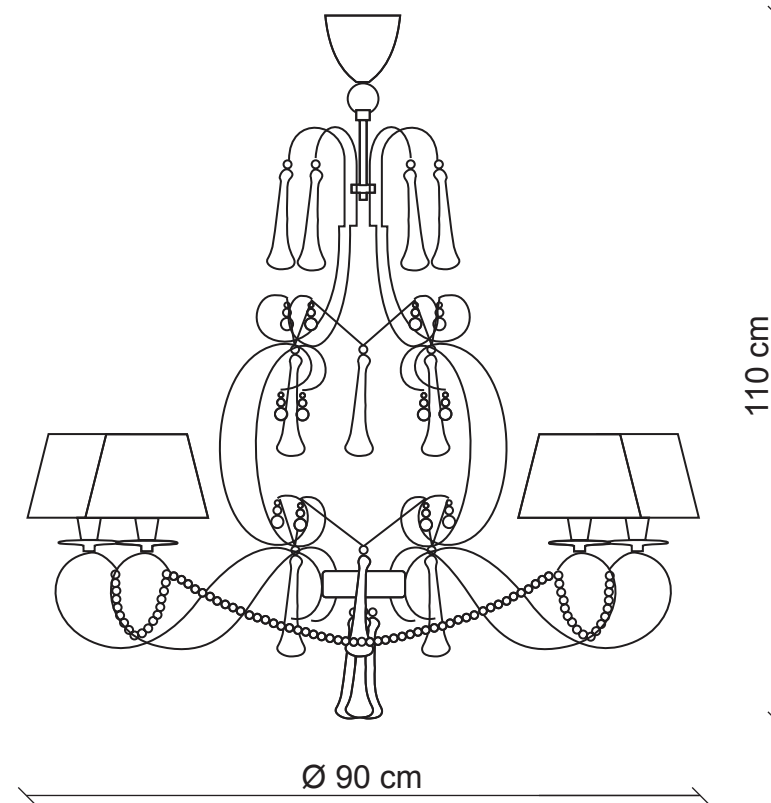

# PATRIZIAGARGANTI

Firenze

**BAGA** XXI Century  
LOVELY LIGHT

**art. 1120**

6 lights Chandelier

**Finish:** Antiqued ivory

**Lampshades:** White simil-leather mesh

**Accessories:** Clear crystals

m<sup>3</sup> 1,09  
Kg 8,5