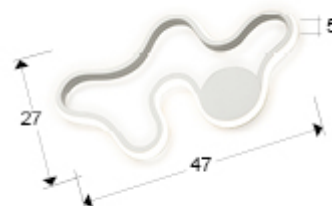

Marea 723955

Настенные светильники

Потолочный светильник или бра LED из металла и алюминия с белым фактурным покрытием, рассеиватель из силикона, 14W LED, 800 Lm, 3000 K.

Рекомендуемое изделие

ОБЩАЯ ИНФОРМАЦИЯ

Каталог: I38 Iluminación
Страница: 210
Код EAN: 8435435323202
Тип: Настенные светильники
Коллекция: Marea

РАЗМЕРЫ

Размеры: ↔ 47,0 ↓ 27,0 ↗ 5,0 cm
Вес: 0,9 Kg

РАЗМЕРЫ УПАКОВКИ

Вес: 1,5 Kg
Объем: 0,0260м³
Размеры: ↔ 57,0 ↓ 38,0 ↗ 12,0 cm