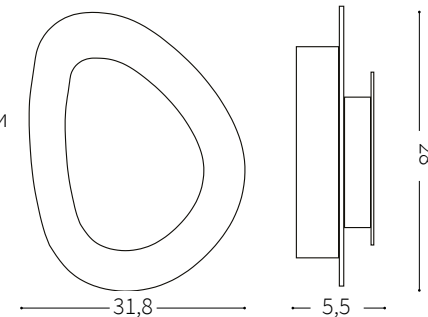

26W LED / 220~240V 50/60Hz
- 8021696196206 BIANCO

IDEAL LUX s.r.l.
Via Taglio Destro 32
30035 Mirano (VE) Italy
www.ideal-lux.com

IDEAL LUX Warehouse
Via delle Industrie, 8/D
30036 Santa Maria di Sala (Venezia)
8.00 - 12.00 / 13.30 - 17.00