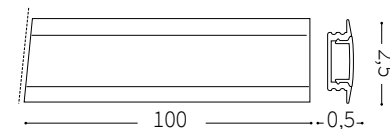

## Slot Recessed Trim 12x1000 mm

Accessories  
Accessoires  
Zubehör  
Accesorios  
Аксессуары

- 8021696124155 BIANCO

IDEAL LUX s.r.l.  
Via Taglio Destro 32  
30035 Mirano (VE) Italy  
www.ideal-lux.com