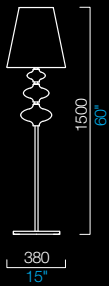

# Eva

Barovier&Toso 2008

7057

7058

7056

**COLORI DISPONIBILI**  
**AVAILABLE COLORS**

RS  
rosè  
light pink

IC  
grigio  
grey

VI  
viola  
violet

**PARALUMI**  
**SHADES**

BB  
bianco  
white

NN  
nero  
black