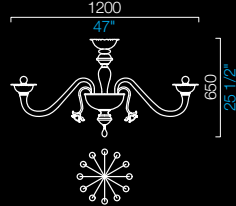

Nekhel

Barovier&Toso 2014

5705/02

5705/10

5705/12

5705/16

COLORI DISPONIBILI AVAILABLE COLORS

OO
oro (finitura OG)
gold (OG finishing)