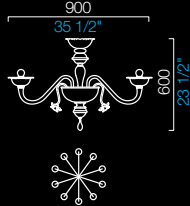

Nekhel

Barovier&Toso 2014

5705/02

5705/10

5705/12

5705/16

COLORI DISPONIBILI AVAILABLE COLORS

OO
oro (finitura OG)
gold (OG finishing)