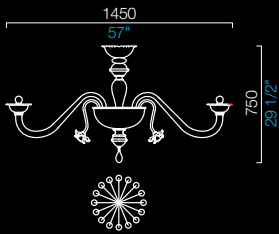

Nekhel

Barovier&Toso 2014

5705/02

5705/10

5705/12

5705/16

COLORI DISPONIBILI AVAILABLE COLORS

OO
oro (finitura OG)
gold (OG finishing)