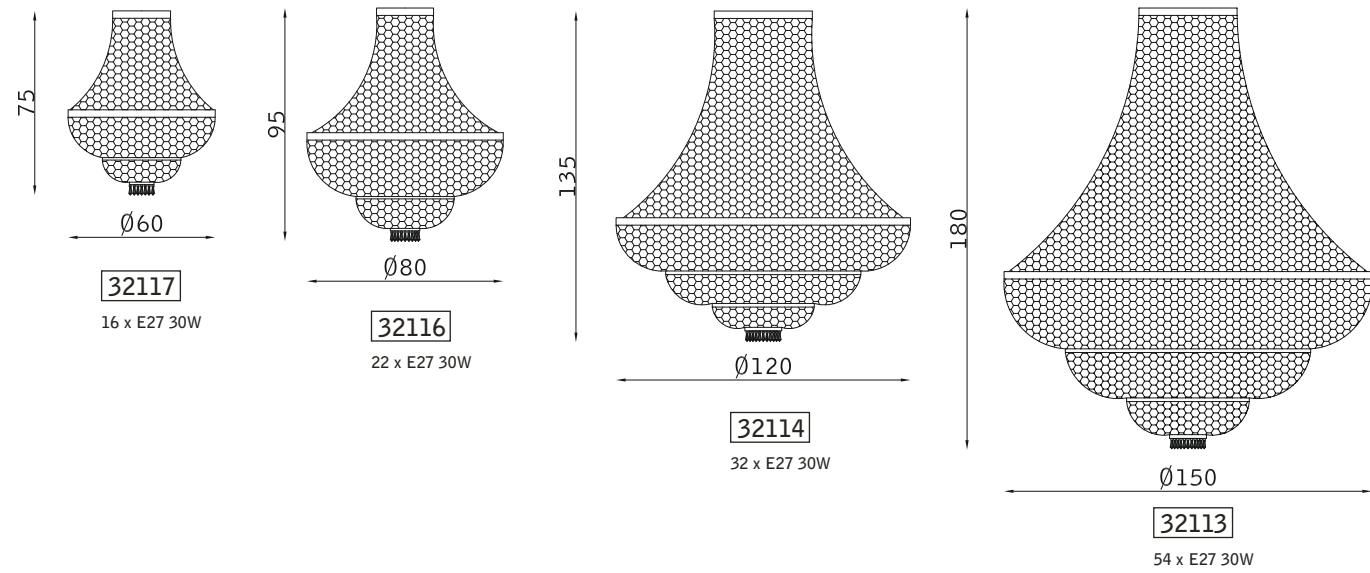

# Icona

PARETE WALL

SOSPENSIONE PENDANT

PLAFONIERA CEILING

cromo 102  
chrome 102

swarovski elements SWE  
swarovski elements SWE

oro zecchino 24KT 105  
24KT gold 105

swarovski elements SWE  
swarovski elements SWE