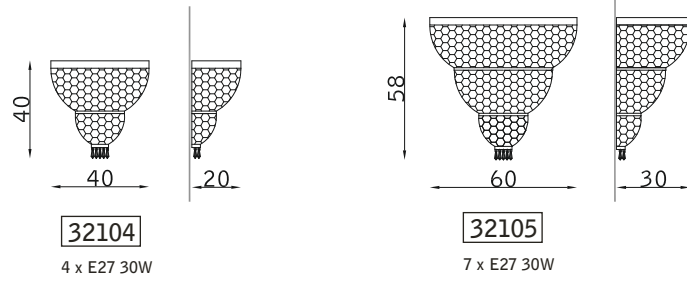

# Icona

PARETE WALL

SOSPENSIONE PENDANT

PLAFONIERA CEILING

cromo 102  
chrome 102

swarovski elements SWE  
swarovski elements SWE

oro zecchino 24KT 105  
24KT gold 105

swarovski elements SWE  
swarovski elements SWE