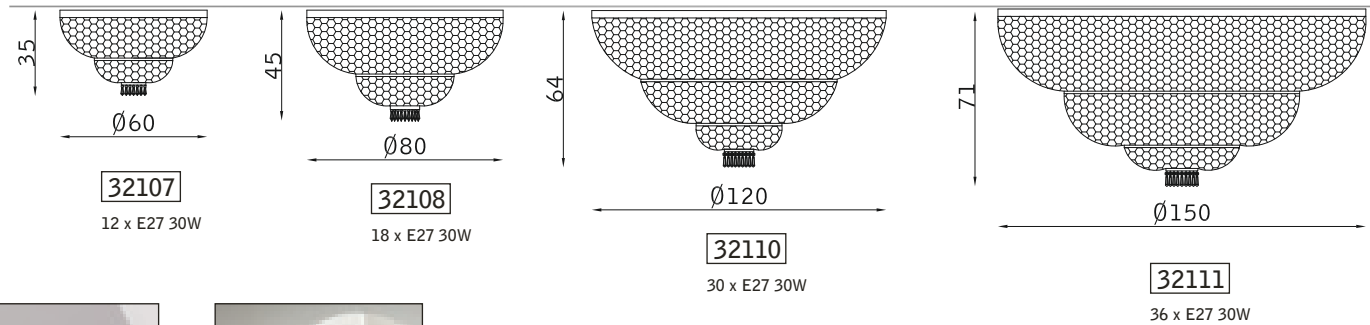

# Icona

PARETE WALL

SOSPENSIONE PENDANT

PLAFONIERA CEILING

cromo 102  
chrome 102

swarovski elements SWE  
swarovski elements SWE

oro zecchino 24KT 105  
24KT gold 105

swarovski elements SWE  
swarovski elements SWE