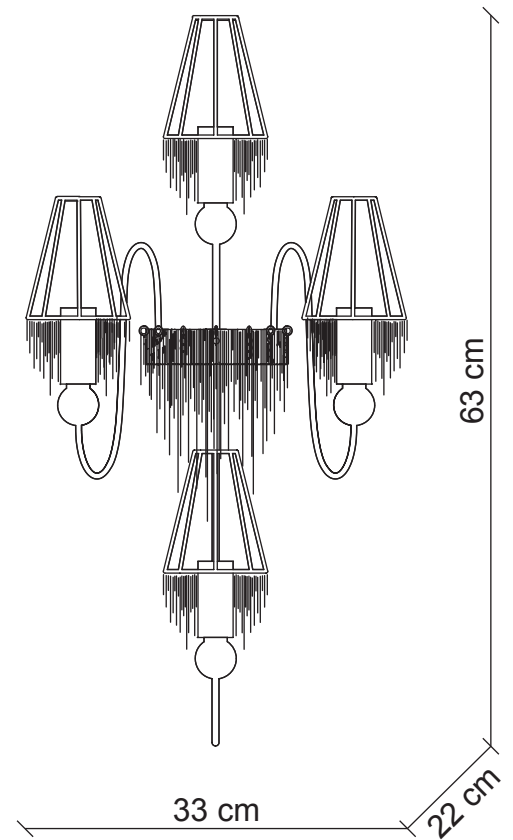

## Burlesque Collection

4 lights wall lamp

Ø 9x4 cm  
H. 11 cm

4x  
40W E14  
not supplied

**Kg 2,5**  
**m<sup>3</sup> 0,19**