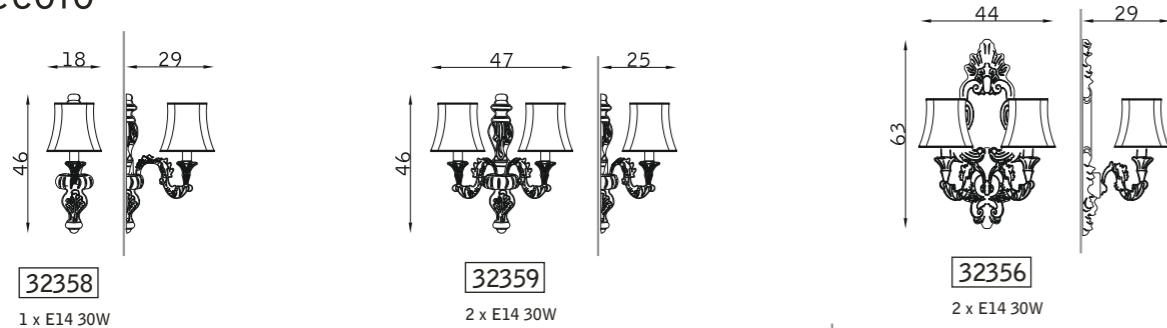

Secolo

PARETE WALL

SOSPENSIONE PENDANT

TAVOLO TABLE

legno - bianco su noce 162
wood - white on walnut 162

beige 554
beige 554