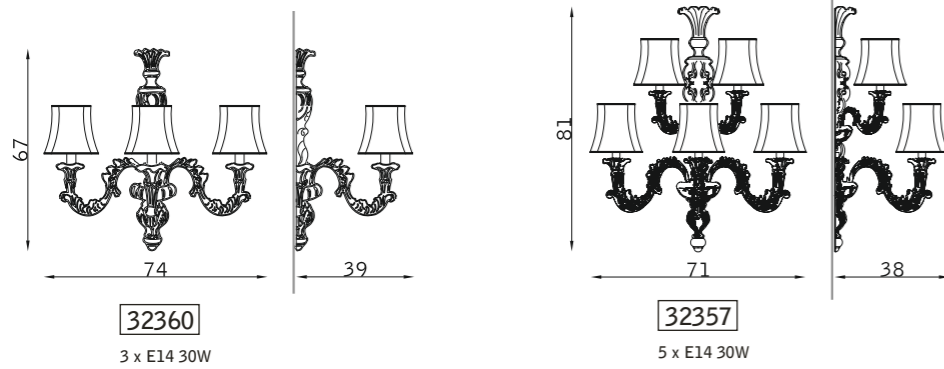

Secolo

PARETE WALL

SOSPENSIONE PENDANT

TAVOLO TABLE

legno - bianco su noce 162
wood - white on walnut 162

beige 554
beige 554