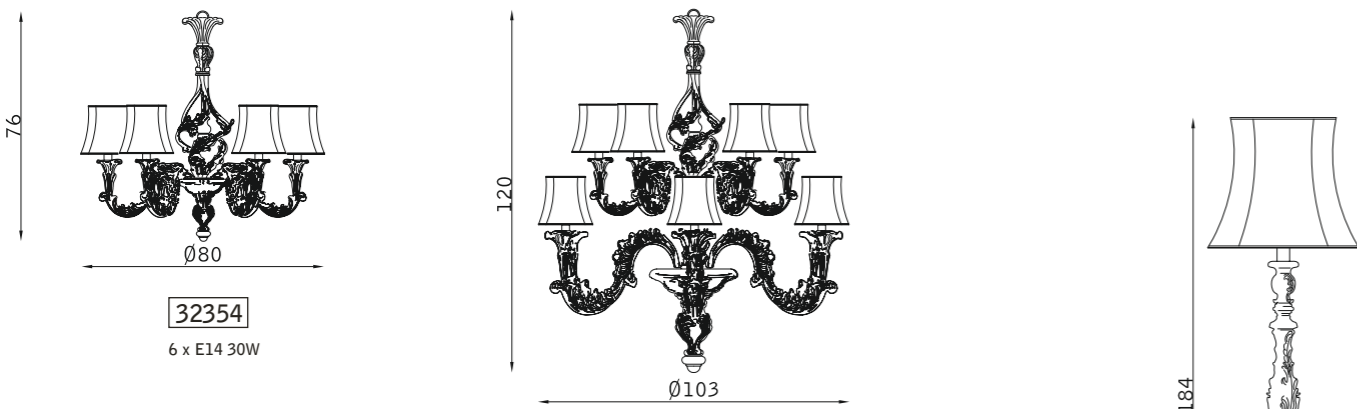

Secolo

PARETE WALL

SOSPENSIONE PENDANT

TAVOLO TABLE

legno - bianco su noce 162
wood - white on walnut 162

beige 554
beige 554