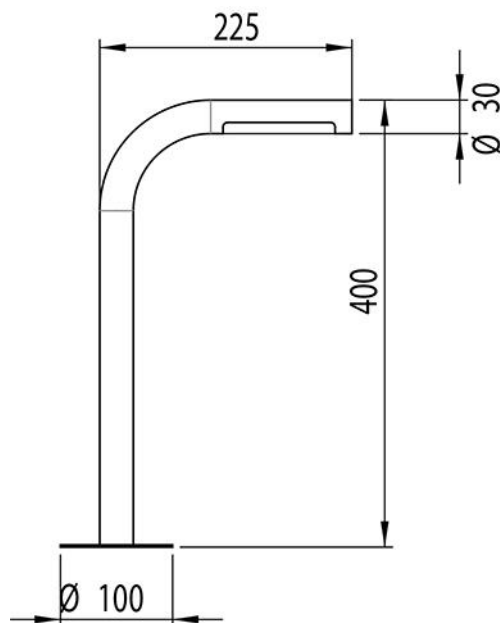

TO-BE – 280.02.44 IL FANALE

La nuova collezione da esterno TO-BE rappresenta la risposta tecnico decorativa all'esigenza di utilizzare oggetti piccoli per l'outdoor. Si tratta infatti di quattro modelli di tubetti di diametro 30cm e di altezza 25 o 40 cm. L'acciaio e la fonte luminosa a LED rendono TO-BE un prodotto con una forte valenza tecnica mentre le diverse inclinazioni consentono di modulare il fascio luminoso nel contesto. La semplicità della forma e le dimensioni non intaccano la forte personalità.

The new TO-BE outdoor collection is a decorative technical response to the need to use small objects for exteriors. The collection features four models of tubes with a diameter of 30 cm and heights of 25 cm or 40 cm. The use of steel and LED lighting gives TO-BE a strong technical dimension, while the different inclinations allow the light beam to be modulated to the context. The simplicity of the shape and its dimensions does not affect the product's strong personality