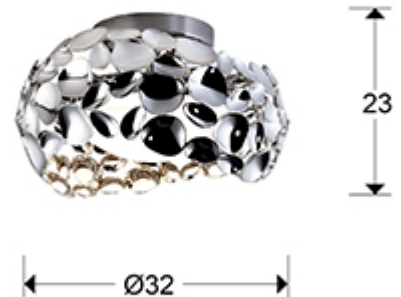

Narisa 266946

Потолочные светильники

Потолочный светильник с 3 лампами, из хромированного металла, акриловый рассеиватель внутри.

·This item includes 3 G9 LED 6W

ОБЩАЯ ИНФОРМАЦИЯ

Каталог: i36 Iluminación
Страница: 154
Код EAN: 8435435318949
Тип: Потолочные светильники
Коллекция: Narisa

РАЗМЕРЫ

Размеры: Ø 32,0 ↑ 23,0 cm
Вес: 2,0 Kg

РАЗМЕРЫ УПАКОВКИ

Вес: 2,7 Kg
Объем: 0,0320м³
Размеры: ↔ 35,0 ↓ 26,0 ↗ 35,0 cm

ЛАМПА

ТЕХНИЧЕСКИЕ ХАРАКТЕРИСТИКИ

Класс энергоэффективности: A+
Класс электробезопасности: Class 1
максимальная мощность: 3x10W
Напряжение: 110/220 V
Частота сети: 50/60 Hz

ДОПОЛНИТЕЛЬНАЯ ИНФОРМАЦИЯ

Материал: Metal, acrylic
Покрытие: Chromed, opal
Цвет кабеля: clear

266946

 Esta luminaria es compatible con bombillas de las clases energéticas.
This luminaire is compatible with bulbs of the energy classes: