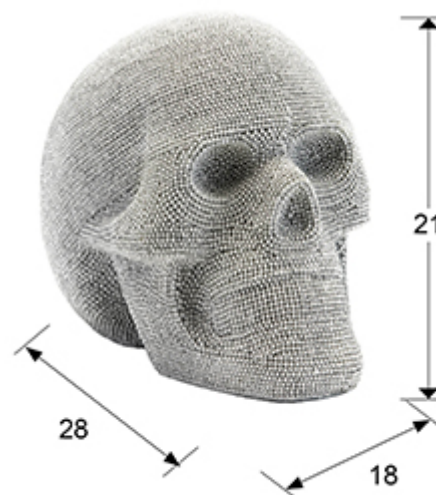

Calavera 824612

Декоративные фигуры

Череп из полистоуна с фактурным покрытием серебристого цвета, имитирующим инкрустацию стразами.

ОБЩАЯ ИНФОРМАЦИЯ

Код EAN: 8435435328115
Тип: Декоративные фигуры
Коллекция: Calavera

РАЗМЕРЫ

Размеры: ↔ 18,0 ↓ 21,0 ↗ 28,0 см
Вес: 1,3 Kg

РАЗМЕРЫ УПАКОВКИ

Вес: 1,7 Kg
Объем: 0,0250м³
Размеры: ↔ 34,0 ↓ 29,0 ↗ 25,0 см

ДОПОЛНИТЕЛЬНАЯ ИНФОРМАЦИЯ

Материал: Polyresin
Покрытие: Silver