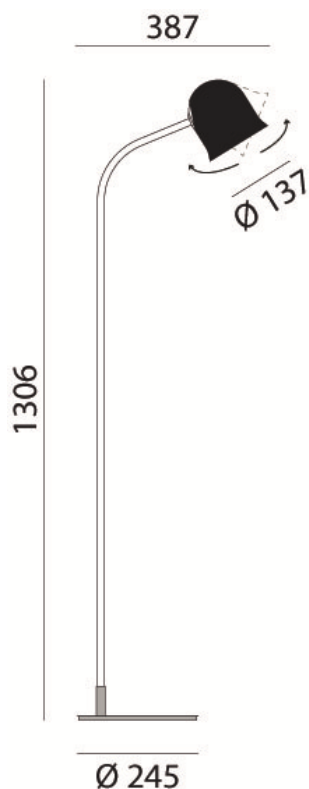

NARCISO – G4D1 DARIO GAUDIO

La forma della campana, depurata fino ad arrivare a volumi geometrici semplici, è utilizzata come corpo diffusore, realizzato tramite un'unica sapiente tornitura in metallo. Il volume così generato si posa su una sfera luminosa in vetro opalino, e grazie alla sua forma può essere orientato in qualsiasi direzione con un gesto semplice ed intuitivo.

The bell shape, purified until it reaches essential geometric volumes, is used as a diffusing body, created through a single skilful lathing in metal. The volume is then laid on a luminous sphere made of milk-glass; the shape allows it to be oriented in any direction by means of a simple and intuitive gesture.