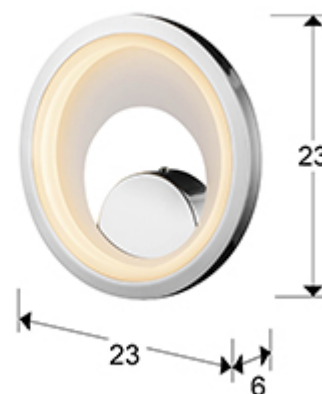

## Laris 281096

Настенные светильники

Настенный светильник LED из металла с покрытием "хром" и матовым белым покрытием. Акриловый рассеиватель опалового цвета. 15,5W LED, 431 Lm, 3000 K.

### РАЗМЕРЫ

Ø 23,0 × 6,0 cm  
Вес: 0,9 Kg

## ДОПОЛНИТЕЛЬНАЯ ИНФОРМАЦИЯ

Материал: Metal, acrylic  
Покрытие: Chrome, white, opal

**281096**

 Esta luminaria lleva lámparas LED incorporadas.  
This luminaire contains built-in LED lamps.

Las lámparas de esta luminaria no son recambiables.  
The lamps cannot be changed in the luminaire.