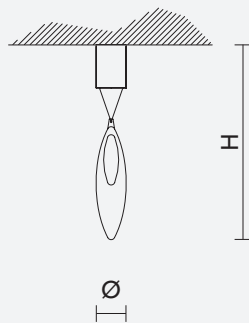

# MASIERO

Montatura metallica e goccia sospesa di cristallo, soffiato e lavorato a mano.

Metal mount and hand worked and blown hanging crystal drop.

Metallfassung mit hängendem Kristallglaspfropfen, geblasen und von Hand gearbeitet.

Monture métallique et pampille suspendue en cristal soufflé faite à la main.

Металлическая оправа с хрустальным, подвесом ручной работы в виде капли.

CE 

H 40 cm / 15.80"  
Ø 10 cm / 4.00"

 1×GU10×35 W max  
USA 1×E12×40 W max  
(not included)