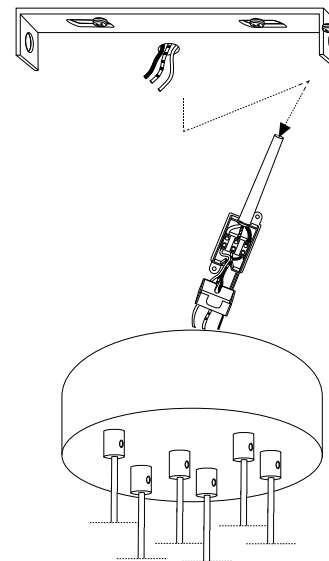

REV 22/07/2019

Fish SP6

Lampada a sospensione
Suspension lamp
Suspension
Pendelleuchte
Lámpara colgante
Люстры и подвесы

LED

37W LED / 220~240V 50/60 Hz
- 8021696196985 BIANCO
- 8021696196992 NERO

IDEAL LUX s.r.l.

Via Taglio Destro 32
30035 Mirano (VE) Italy
www.ideal-lux.com

IDEAL LUX Warehouse

Via delle Industrie, 8/D
30036 Santa Maria di Sala (Venezia)
8.00 - 12.00 / 13.30 - 17.00

1

2

3

La distanza tra il diffusore e il tubo NON è regolabile. L'unica regolazione possibile è la distanza tra il tubo ed il rosone.
 The cable between the diffuser and the tube is NOT adjustable. The only possible adjustment is the distance between the tube and the ceiling cup.