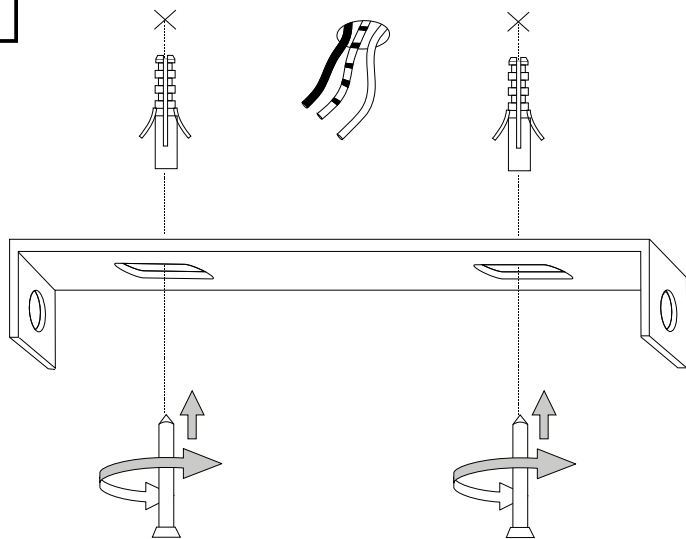

REV 22/07/2019

Fish SP6

Lampada a sospensione
Suspension lamp
Suspension
Pendelleuchte
Lámpara colgante
Люстры и подвесы

LED

37W LED / 220~240V 50/60 Hz
- 8021696196985 BIANCO
- 8021696196992 NERO

IDEAL LUX s.r.l.

Via Taglio Destro 32
30035 Mirano (VE) Italy
www.ideal-lux.com

IDEAL LUX Warehouse

Via delle Industrie, 8/D
30036 Santa Maria di Sala (Venezia)
8.00 - 12.00 / 13.30 - 17.00

1

2

3

La distanza tra il diffusore e il tubo NON è regolabile. L'unica regolazione possibile è la distanza tra il tubo ed il rosone.
 The cable between the diffuser and the tube is NOT adjustable. The only possible adjustment is the distance between the tube and the ceiling cup.