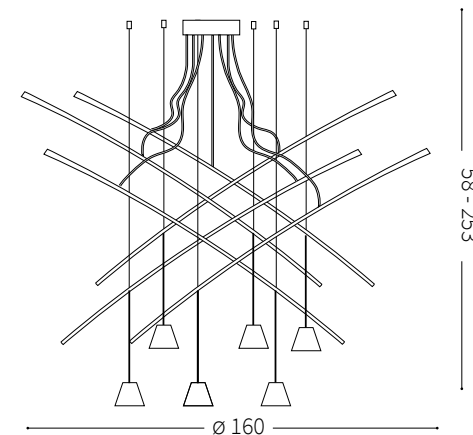

REV 22/07/2019

Fish SP6

Lampada a sospensione
Suspension lamp
Suspension
Pendelleuchte
Lámpara colgante
Люстры и подвесы

LED

37W LED / 220~240V 50/60 Hz
- 8021696196985 BIANCO
- 8021696196992 NERO

IDEAL LUX s.r.l.

Via Taglio Destro 32
30035 Mirano (VE) Italy
www.ideal-lux.com

IDEAL LUX Warehouse

Via delle Industrie, 8/D
30036 Santa Maria di Sala (Venezia)
8.00 - 12.00 / 13.30 - 17.00

1

2

3

La distanza tra il diffusore e il tubo NON è regolabile. L'unica regolazione possibile è la distanza tra il tubo ed il rosone.
 The cable between the diffuser and the tube is NOT adjustable. The only possible adjustment is the distance between the tube and the ceiling cup.