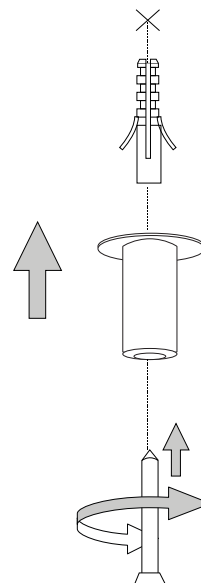

REV 22/07/2019

Fish SP6

Lampada a sospensione
Suspension lamp
Suspension
Pendelleuchte
Lámpara colgante
Люстры и подвесы

LED

37W LED / 220~240V 50/60 Hz
- 8021696196985 BIANCO
- 8021696196992 NERO

IDEAL LUX s.r.l.

Via Taglio Destro 32
30035 Mirano (VE) Italy
www.ideal-lux.com

IDEAL LUX Warehouse

Via delle Industrie, 8/D
30036 Santa Maria di Sala (Venezia)
8.00 - 12.00 / 13.30 - 17.00

1

2

3

La distanza tra il diffusore e il tubo NON è regolabile. L'unica regolazione possibile è la distanza tra il tubo ed il rosone.
 The cable between the diffuser and the tube is NOT adjustable. The only possible adjustment is the distance between the tube and the ceiling cup.