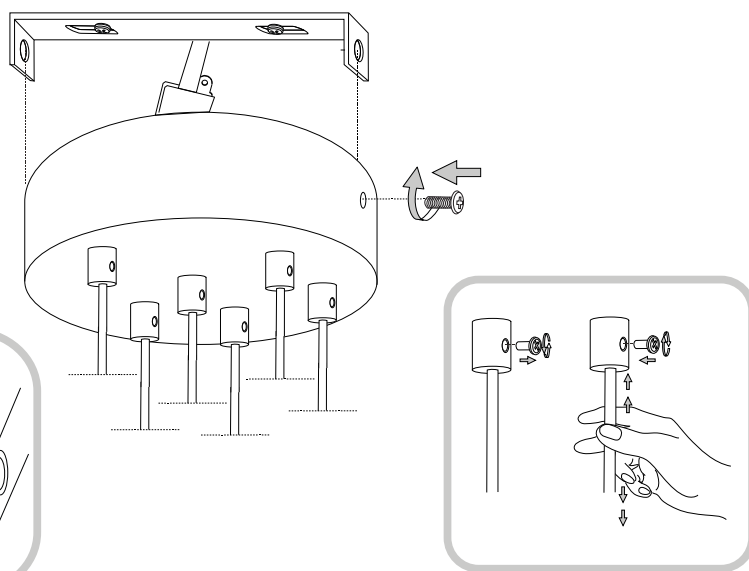

Via Taglio Destro 32
30035 Mirano (VE) Italy
www.ideal-lux.com

IDEAL LUX Warehouse

Via delle Industrie, 8/D
30036 Santa Maria di Sala (Venezia)
8.00 - 12.00 / 13.30 - 17.00

1

2

3

La distanza tra il diffusore e il tubo NON è regolabile. L'unica regolazione possibile è la distanza tra il tubo ed il rosone.
 The cable between the diffuser and the tube is NOT adjustable. The only possible adjustment is the distance between the tube and the ceiling cup.