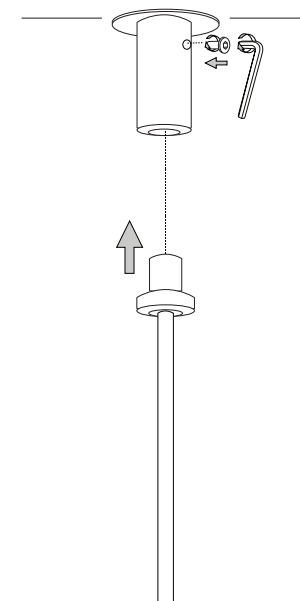

1

2

3

La distanza tra il diffusore e il tubo NON è regolabile. L'unica regolazione possibile è la distanza tra il tubo ed il rosone.
The cable between the diffuser and the tube is NOT adjustable. The only possible adjustment is the distance between the tube and the ceiling cup.

4

5