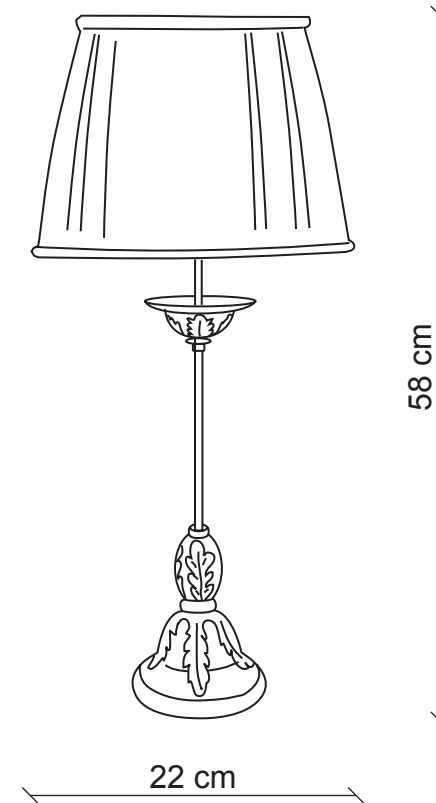

## art. 602

1 light Table lamp

**Finish:** Antiqued brass

**Lampshades:** Goffered fabric

**Accessories:** Ceramic detail

Ø 22x16  
H. 16

1x  
100W E27  
not supplied

m<sup>3</sup> 0,17  
Kg 1,2