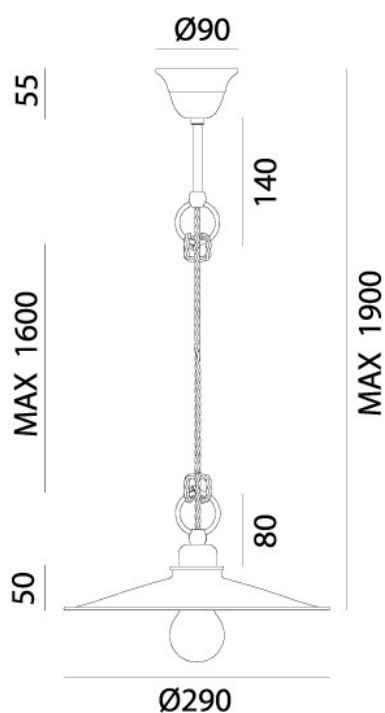

CANTINA – 201.10.FF IL FANALE

Un voluto richiamo all'arredo tipico di cantine e laboratori artigianali connota le lampade della collezione Cantina. Le forme essenziali sono la nota distintiva di ogni lampada, caratterizzata da un piatto levigato ottone o in ferro anticato. Prodotti moderni e versatili, che ben si inseriscono in differenti contesti.

Tipologia: SOSPENSIONE

Type: PENDANT LIGHT

Ambiente / Environment
INDOOR

Materiale: FERRO
Material: IRON

Finitura / Colore: FERRO
Finishing / Color: IRON

Fonte luminosa – Lighting Source:
1XMax 57W E27

Voltaggio – Voltage
240V

Classe Energetica – Energetic Class
A++/E

PROTEZIONE IP – IP PROTECTION
IP20

PESO – WEIGHT
2Kg

Lampadina non inclusa
Light bulb not included