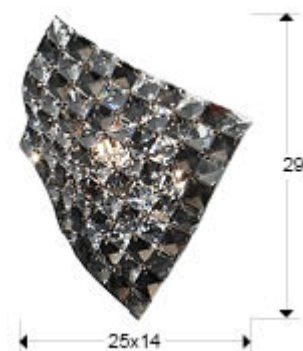

Saten 160785

Настенные светильники

Рекомендуемое изделие

Бра из хромированного металла, плафон из скреплённых между собой кристаллов прозрачного гранёного стекла К9 и кристаллов дымчатого цвета, в стоимость входит 1 G9 ECO 42w.

·This item includes 1 G9 LED 6W

ОБЩАЯ ИНФОРМАЦИЯ

Каталог: i28 (Antiguo)
Страница: 266
Код EAN: 8435435301057
Тип: Настенные светильники
Коллекция: Saten

РАЗМЕРЫ

Размеры: ↔ 25,0 ↓ 29,0 ↗ 14,0 cm
Вес: 0,7 Kg