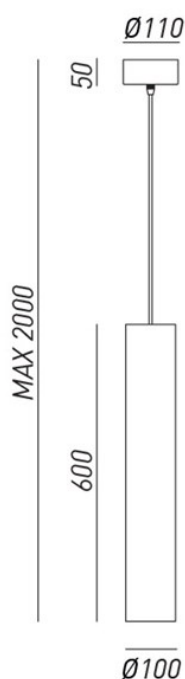

GIRASOLI – 208.35.00 IL FANALE

Il design minimalista delle lampade Girasoli trae ispirazione da forme geometriche semplici, per una collezione dalla conformazione cilindrica, rigorosa e primordiale. Realizzate in ottone o in ferro e connotate da linee pulite ed essenziali, queste lampade di grande effetto mettono in risalto la purezza della materia, vera protagonista di tutta la serie.

Minimalist design inspired by simple geometric shapes for a collection of cylindrical, rigorous and primordial shapes. Made of brass or iron, these glamorous lamps have clean and simple lines that highlight the purity of the material, an absolute protagonist of the Girasoli series