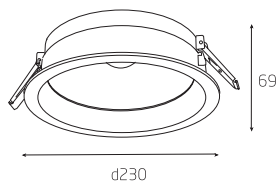

Наименование	Мощность	Световой поток	Размеры, мм
CID-M10	10Вт	1450 лм	190x60
CID-M15	15Вт	2175 лм	190x60

CID L

d200

d230

69

120°

Наименование	Мощность	Световой поток	Размеры, мм
CID-L20	20Вт	2900 лм	230x69
CID-L25	25Вт	3625 лм	230x69