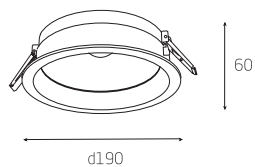

d165

d190

60

120°

Наименование	Мощность	Световой поток	Размеры, мм
CID-M10	10Вт	1450 лм	190x60
CID-M15	15Вт	2175 лм	190x60