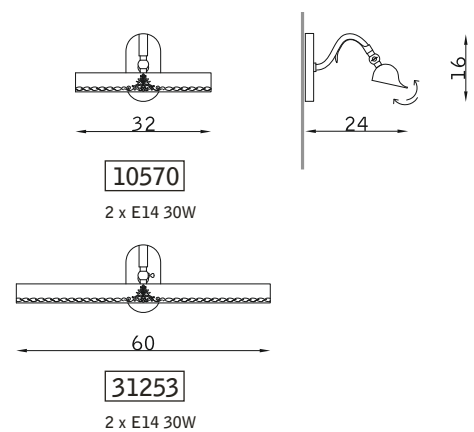

nickel satinato 101
satin nickel 101

bronzo scuro 127
dark bronze 127

PARETE WALL

32260

LED 1 x 5W 2.700°K - 24V

PARETE WALL

ottone lucido 106
polished brass 106

244

bronzo scuro 127
dark bronze 127

245

PARETE WALL

10571
1 x W4,3 x 8,5d 8W

10572
1 x W4,3 x 8,5d 11W

10573
1 x W4,3 x 8,5d 13W

PARETE WALL

10283
2 x G4 20W

PARETE WALL

10577
2 x E14 30W
o / or
1 x 7W 2.700. K - 24 V

10185
2 x E14 30W

ottone lucido 106
polished brass 106

cromo 102
chrome 102