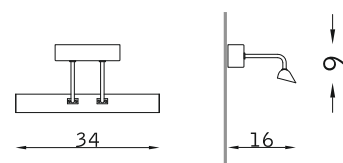

nickel satinato 101
satin nickel 101

bronzo scuro 127
dark bronze 127

PARETE WALL

32260

LED 1 x 5W 2.700°K - 24V

PARETE WALL

ottone lucido 106
polished brass 106

244

bronzo scuro 127
dark bronze 127

245

PARETE WALL

10571
1 x W4,3 x 8,5d 8W

10572
1 x W4,3 x 8,5d 11W

10573
1 x W4,3 x 8,5d 13W

PARETE WALL

10283
2 x G4 20W