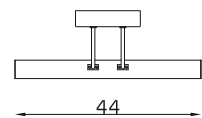

nickel satinato 101
satin nickel 101

bronzo scuro 127
dark bronze 127

PARETE WALL

32260

LED 1 x 5W 2.700°K - 24V

PARETE WALL

ottone lucido 106
polished brass 106

244

bronzo scuro 127
dark bronze 127

245

PARETE WALL

10571
1 x W4,3 x 8,5d 8W

10572
1 x W4,3 x 8,5d 11W

10573
1 x W4,3 x 8,5d 13W

PARETE WALL

10283
2 x G4 20W