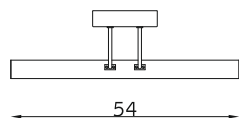

bronzo scuro 127
dark bronze 127

245

PARETE WALL

10571
1 x W4,3 x 8,5d 8W

10572
1 x W4,3 x 8,5d 11W

10573
1 x W4,3 x 8,5d 13W

PARETE WALL

10283
2 x G4 20W