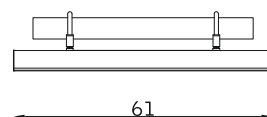

10185
2 x E14 30W