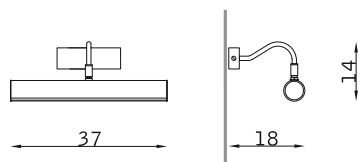

10577
2 x E14 30W
o / or
1 x 7W 2.700. K - 24 V