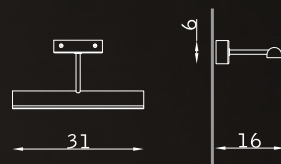

nickel satinato 101
satin nickel 101

bronzo scuro 127
dark bronze 127

PARETE WALL

32260

LED 1 x 5W 2.700°K - 24V

PARETE WALL

ottone lucido 106
polished brass 106

244

bronzo scuro 127
dark bronze 127

245

PARETE WALL

10571
1 x W4,3 x 8,5d 8W

10572
1 x W4,3 x 8,5d 11W

10573
1 x W4,3 x 8,5d 13W

PARETE WALL

10283
2 x G4 20W

PARETE WALL

10577
2 x E14 30W
o / or
1 x 7W 2.700. K - 24 V

10185
2 x E14 30W

ottone lucido 106
polished brass 106

cromo 102
chrome 102