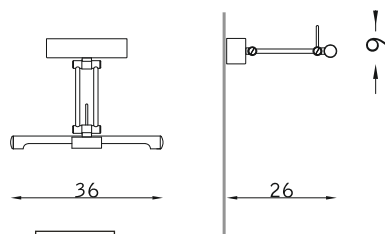

bronzo scuro 127
dark bronze 127

245

PARETE WALL

10571
1 x W4,3 x 8,5d 8W

10572
1 x W4,3 x 8,5d 11W

10573
1 x W4,3 x 8,5d 13W

PARETE WALL

10283
2 x G4 20W