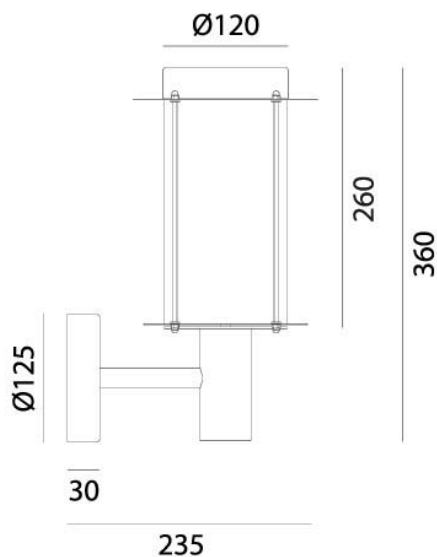

LOGGIA – 264.01.OOB IL FANALE

Lampade dalla forma cilindrica evocano suggestive atmosfere attraverso una reinterpretazione in chiave moderna dei classici portacandele a muro. Realizzata in vetro bianco o pulegoso e ottone anticato la collezione è composta da applique, sospensioni e lampade da terra.

Tipologia: PARETE

Type: WALL LIGHT

Ambiente / Environment
OUTDOOR

Materiale: OTTONE
Material: BRASS

Finitura / Colore: OTTONE
Finishing / Color: BRASS

Fonte luminosa – Lighting Source:
1XMAX 46W E27

Voltaggio – Voltage
240V

Classe Energetica – Energetic Class
A++/E

PROTEZIONE IP – IP PROTECTION
IP44

PESO – WEIGHT
4,5Kg

Lampadina non inclusa
Light bulb not included