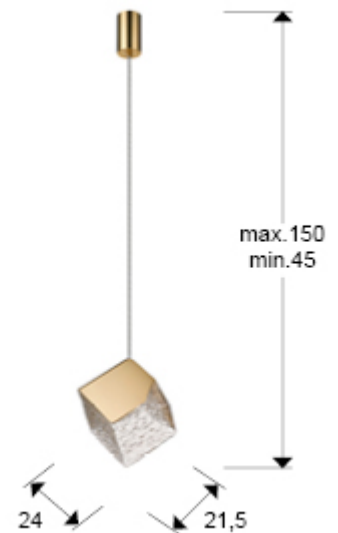

Priscila

720137

Рекомендуемое изделие

Люстры

Lamp of 1 light made of metal and steel finished in gold. Cubic shade of textured glass. Adjustable in height.

·This item includes 1 G9 LED 6W

ОБЩАЯ ИНФОРМАЦИЯ

Код EAN: 8435435335434
Тип: Люстры
Коллекция: Priscila

РАЗМЕРЫ

Размеры: ↔ 24,0 ↓ 24,0 ↗ 21,5 см
Высота в собранном виде: 45,0/ максимальная 150,0 см
Вес: 1,5 Kg

РАЗМЕРЫ УПАКОВКИ

Вес: 1,9 Kg
Объем: 0,0190м³
Размеры: ↔ 23,0 ↓ 35,0 ↗ 23,0 см

ТЕХНИЧЕСКИЕ ХАРАКТЕРИСТИКИ